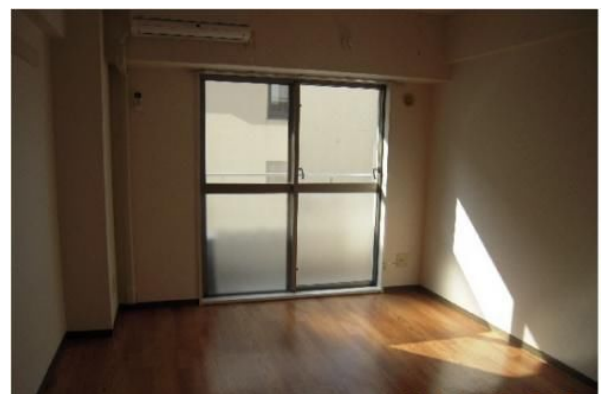

## ドエル・ピュアネス

賃料	面積/間取	所在階	管理費・共益費	敷金	礼金
非公開	18.42㎡ / 1R	6階	6,000円	1ヶ月	1ヶ月

### 物件概要

所在地	東京都練馬区栄町				
交通	西武池袋線「江古田」駅より徒歩3分 都営大江戸線「新江古田」駅より徒歩6分				
賃料	非公開	管理費・共益費	6,000円		
敷金	1ヶ月	礼金	1ヶ月		
保証金	-	権利金	-		
面積/間取り	18.42㎡/1R 洋室5.6 畳1室	築年月（築年数）	1987年4月（築37年）		
契約期間	2年	種別/構造	賃貸マンション/RC		
部屋/所在階/階建	606/6階/地上8階	現況/入居時期	空家/即時		
状態	募集中				
物件番号	0633				