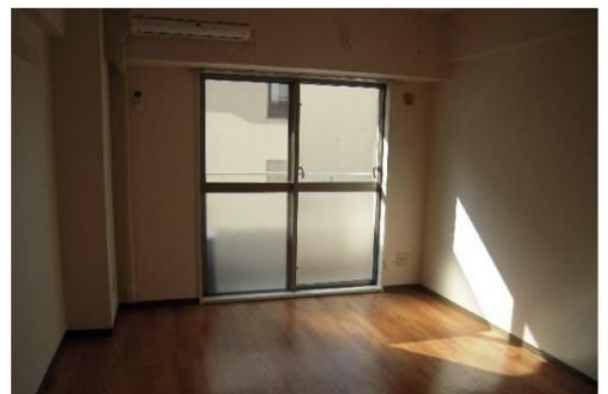

ドエル・ピュアネス

賃料	面積/間取	所在階	管理費・共益費	敷金	礼金
6.2万円	20.48㎡ / 1R	4階	6,000円	1ヶ月	1ヶ月

物件概要

所在地	東京都練馬区栄町				
交通	西武池袋線「江古田」駅より徒歩3分 都営大江戸線「新江古田」駅より徒歩6分				
賃料	6.2万円	管理費・共益費	6,000円		
敷金	1ヶ月	礼金	1ヶ月		
保証金	-	権利金	-		
面積/間取り	20.48㎡/1R 洋室6.2 畳1室	部屋の向き	南東		
築年月（築年数）	1987年4月（築37年）	契約期間	2年		
種別/構造	賃貸マンション/RC	部屋/所在階/階建	402/4階/地上8階		
現況/入居時期	空家/即時	状態	募集中		
物件番号	0634				