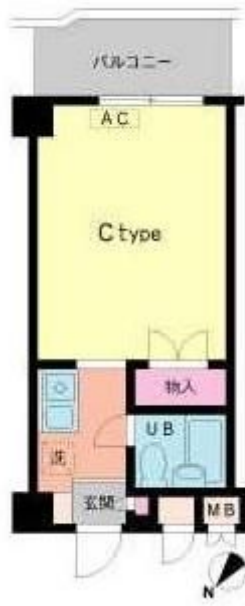

ドエル・ピュアネス

| 賃料 | 面積/間取 | 所在階 | 管理費・共益費 | 敷金 | 礼金 |
|-------|-------------|-----|---------|-----|-----|
| 6.2万円 | 20.48㎡ / 1R | 4階 | 6,000円 | 1ヶ月 | 1ヶ月 |

物件概要

| | | | | | |
|----------|--|-----------|-------------|--|--|
| 所在地 | 東京都練馬区栄町 | | | | |
| 交通 | 西武池袋線「江古田」駅より徒歩3分 都営大江戸線「新江古田」駅より徒歩6分 | | | | |
| 賃料 | 6.2万円 | 管理費・共益費 | 6,000円 | | |
| 敷金 | 1ヶ月 | 礼金 | 1ヶ月 | | |
| 保証金 | - | 権利金 | - | | |
| 面積/間取り | 20.48㎡/1R 洋室6.2 畳1室 | 部屋の向き | 南東 | | |
| 築年月（築年数） | 1987年4月（築38年） | 契約期間 | 2年 | | |
| 種別/構造 | 賃貸マンション/RC | 部屋/所在階/階建 | 402/4階/地上8階 | | |
| 現況/入居時期 | 空家/即時 | 状態 | 募集中 | | |
| 物件番号 | 0634 | | | | |