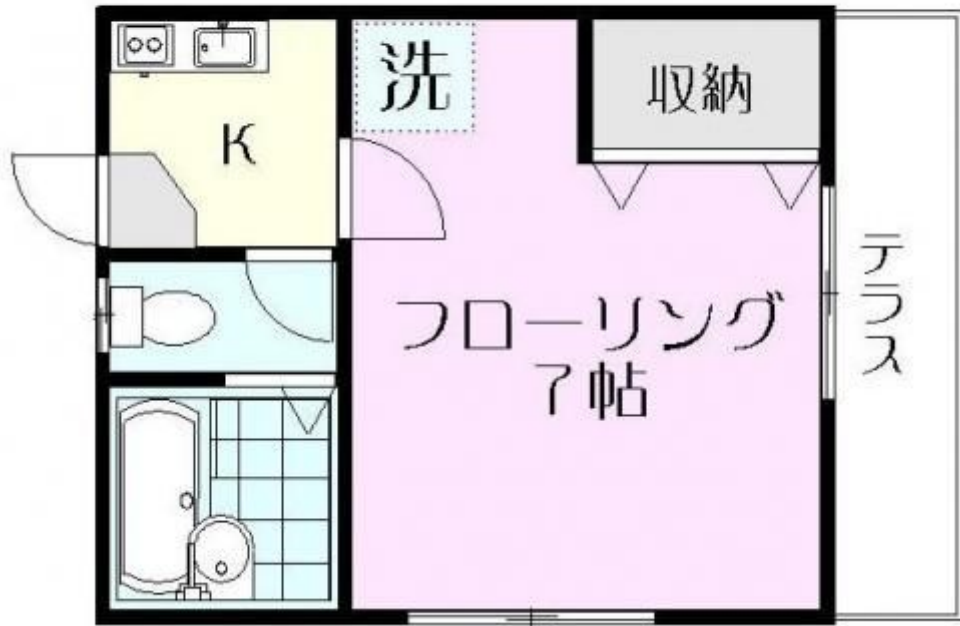

## コーポ K

賃料	面積/間取	所在階	管理費・共益費	敷金	礼金
6万円	20.5㎡ / 1R	1階	2,000円	1ヶ月	-

### 物件概要

所在地	東京都豊島区长崎6丁目				
交通	西武池袋線「東長崎」駅より徒歩10分				
賃料	6万円	管理費・共益費	2,000円		
敷金	1ヶ月	礼金	-		
保証金	-	権利金	-		
面積/間取り	20.5㎡/1R 洋室6畳1室	築年月（築年数）	1972年2月（築52年）		
契約期間	2年	種別/構造	賃貸アパート/木造		
部屋/所在階/階建	101/1階/地上2階	現況/入居時期	空家/即時		
状態	募集中				
物件番号	0429				