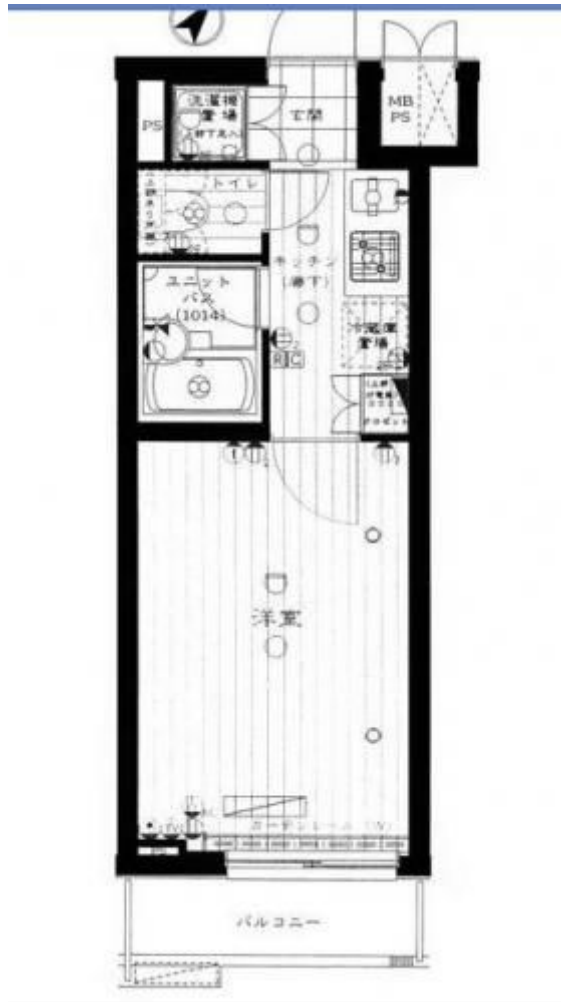

ループル豊玉伍番館

賃料	面積/間取	所在階	管理費・共益費	敷金	礼金
6.1万円	20.25㎡ / 1K	1階	9,000円	1ヶ月	-

物件概要

所在地	東京都練馬区豊玉北2丁目				
交通	都営大江戸線「新江古田」駅より徒歩7分 西武池袋線「桜台」駅より徒歩6分				
賃料	6.1万円	管理費・共益費	9,000円		
敷金	1ヶ月	礼金	-		
保証金	-	権利金	-		
面積/間取り	20.25㎡/1K 洋室1畳1室	築年月（築年数）	2006年7月（築18年）		
契約期間	2年	種別/構造	賃貸マンション/RC		
部屋/所在階/階建	105/1階/地上5階	現況/入居時期	空家/即時		
状態	募集中				
物件番号	0547				