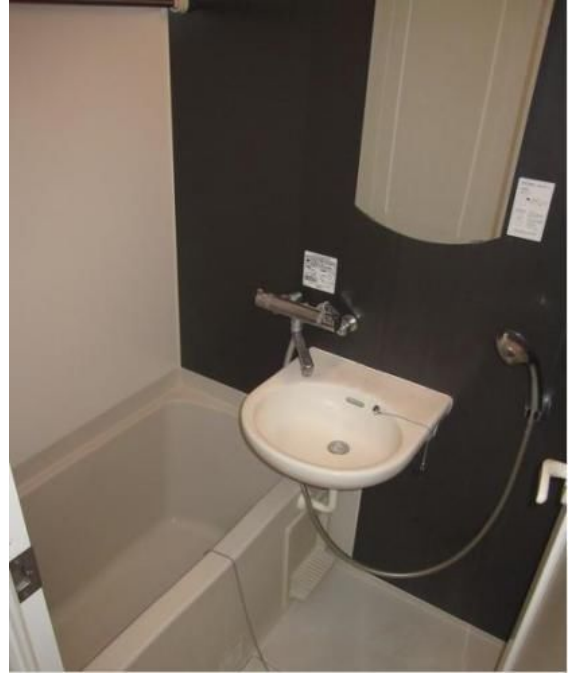

ループル豊玉伍番館

賃料	面積/間取	所在階	管理費・共益費	敷金	礼金
6.1万円	20.25㎡ / 1K	1階	9,000円	1ヶ月	-

物件概要

所在地	東京都練馬区豊玉北2丁目				
交通	都営大江戸線「新江古田」駅より徒歩7分 西武池袋線「桜台」駅より徒歩6分				
賃料	6.1万円	管理費・共益費	9,000円		
敷金	1ヶ月	礼金	-		
保証金	-	権利金	-		
面積/間取り	20.25㎡/1K 洋室1畳1室	築年月（築年数）	2006年7月（築18年）		
契約期間	2年	種別/構造	賃貸マンション/RC		
部屋/所在階/階建	105/1階/地上5階	現況/入居時期	空家/即時		
状態	募集中				
物件番号	0547				