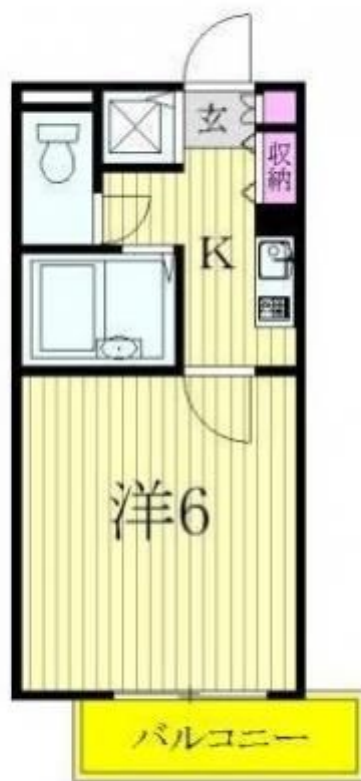

ライヴス江古田

賃料	面積/間取	所在階	管理費・共益費	敷金	礼金
6.2万円	21.96㎡ / 1K	1階	3,000円	1ヶ月	-

物件概要

所在地	東京都練馬区栄町				
交通	西武有楽町線「新桜台」駅より徒歩3分				
賃料	6.2万円	管理費・共益費	3,000円		
敷金	1ヶ月	礼金	-		
保証金	-	権利金	-		
面積/間取り	21.96㎡/1K 洋室6畳1室	築年月（築年数）	1989年12月（築34年）		
契約期間	2年	種別/構造	賃貸マンション/RC		
部屋/所在階/階建	103/1階/地上3階	現況/入居時期	空家/即時		
状態	募集中				
物件番号	0478				