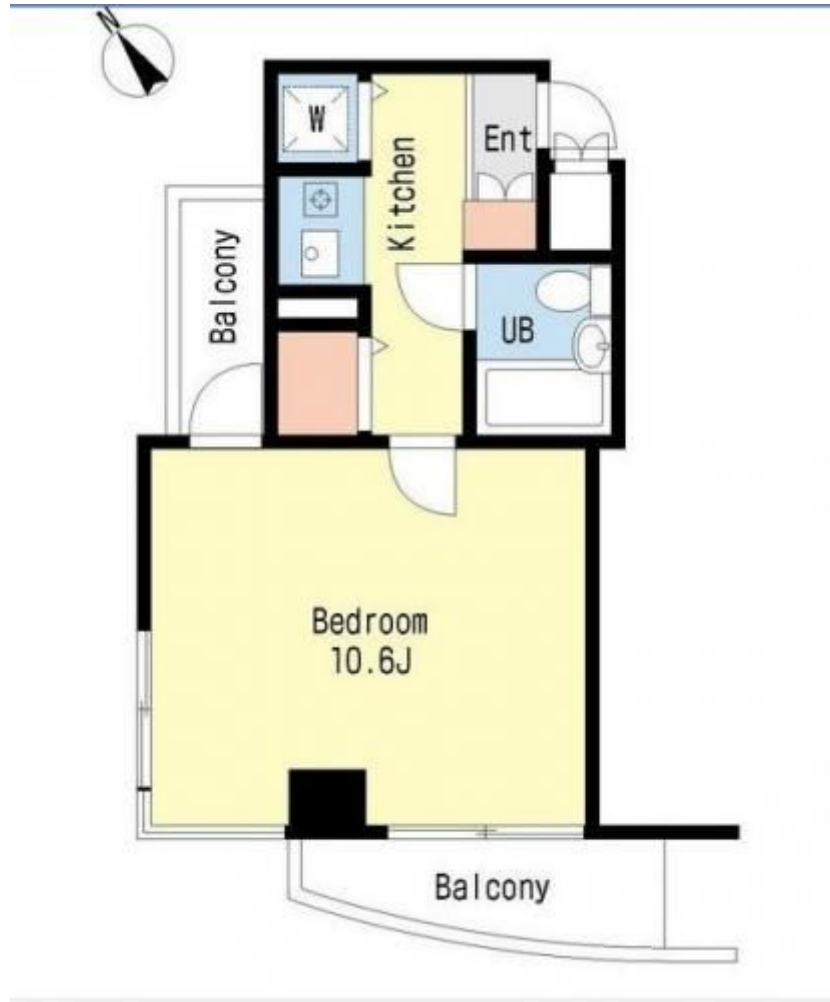

コスモシティ江古田

| 賃料 | 面積/間取 | 所在階 | 管理費・共益費 | 敷金 | 礼金 |
|-------|-------------|-----|---------|-----|----|
| 6.5万円 | 26.96㎡ / 1K | 4階 | 10,000円 | 1ヶ月 | - |

物件概要

| | | | | | |
|----------|--|-----------|--------------|--|--|
| 所在地 | 東京都練馬区栄町 | | | | |
| 交通 | 西武池袋線「江古田」駅より徒歩2分 都営大江戸線「新江古田」駅より徒歩7分 | | | | |
| 賃料 | 6.5万円 | 管理費・共益費 | 10,000円 | | |
| 敷金 | 1ヶ月 | 礼金 | - | | |
| 保証金 | - | 権利金 | - | | |
| 面積/間取り | 26.96㎡/1K 洋室10.6 畳1室 | 部屋の向き | 南西 | | |
| 築年月（築年数） | 1989年11月（築35年） | 契約期間 | 2年 | | |
| 種別/構造 | 賃貸マンション/SRC | 部屋/所在階/階建 | 401/4階/地上10階 | | |
| 現況/入居時期 | 空家/即時 | 状態 | 募集中 | | |
| 物件番号 | 0509 | | | | |