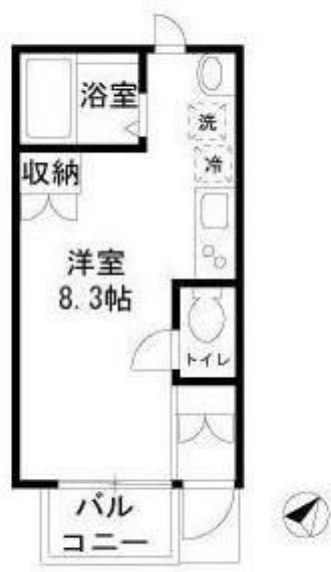

うめのメッサ

賃料	面積/間取	所在階	管理費・共益費	敷金	礼金
6.7万円	18.82㎡ / 1R	1階	3,000円	1ヶ月	1ヶ月

物件概要

所在地	東京都練馬区豊玉上1丁目				
交通	都営大江戸線「新江古田」駅より徒歩5分 西武池袋線「江古田」駅より徒歩6分				
賃料	6.7万円	管理費・共益費	3,000円		
敷金	1ヶ月	礼金	1ヶ月		
保証金	-	権利金	-		
面積/間取り	18.82㎡/1R 洋室8.3 畳1室	部屋の向き	南東		
築年月（築年数）	2014年9月（築10年）	契約期間	2年		
種別/構造	賃貸アパート/木造	部屋/所在階/階建	A0I1F/1階/地上2階		
現況/入居時期	空家/即時	状態	募集中		
物件番号	0433				