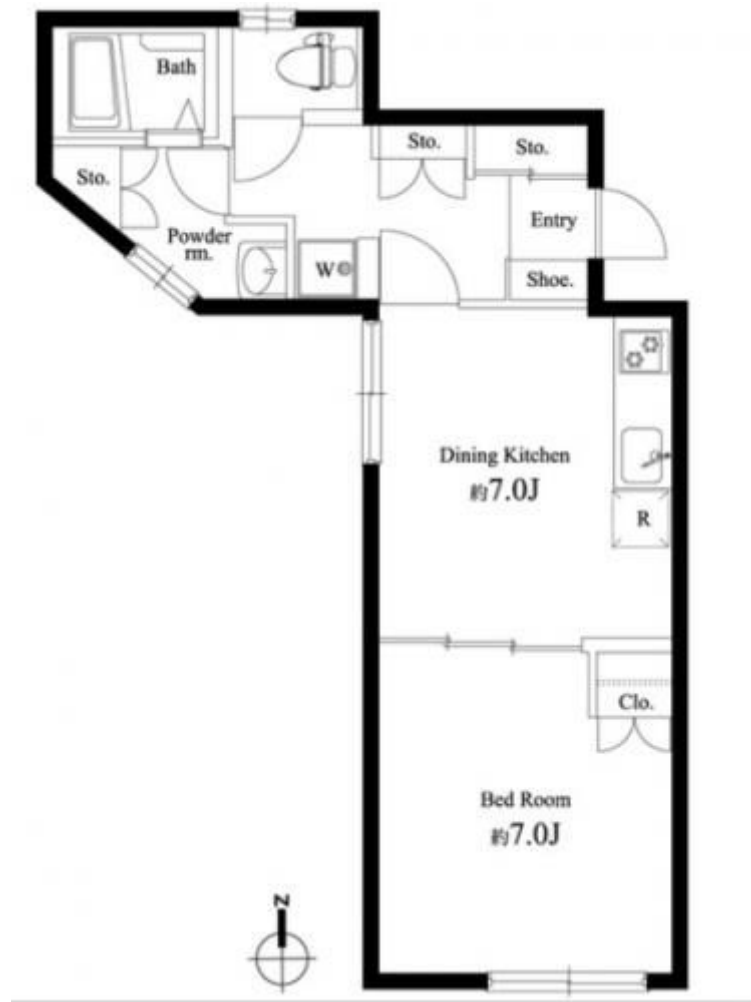

## メイスプリング長崎

賃料	面積/間取	所在階	管理費・共益費	敷金	礼金
6.7万円	20.27㎡ / 1R	2階	5,000円	1ヶ月	1ヶ月

### 物件概要

所在地	東京都豊島区长崎1丁目				
交通	西武池袋線「椎名町」駅より徒歩5分 東京メトロ有楽町線「要町」駅より徒歩8分				
賃料	6.7万円	管理費・共益費	5,000円		
敷金	1ヶ月	礼金	1ヶ月		
保証金	-	権利金	-		
面積/間取り	20.27㎡/1R 洋室1畳1室	築年月（築年数）	2014年1月（築10年）		
契約期間	2年	種別/構造	賃貸アパート/木造		
部屋/所在階/階建	201/2階/地上2階	現況/入居時期	空家/即時		
状態	募集中				
物件番号	0146				