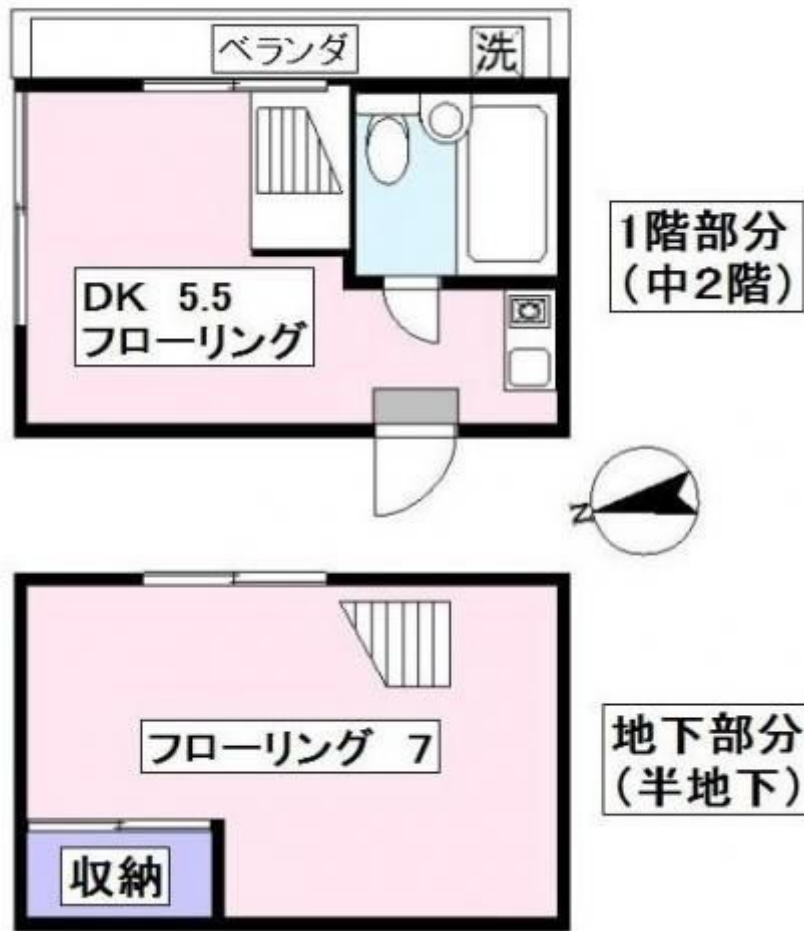

シティーcrest旭丘

賃料	面積/間取	所在階	管理費・共益費	敷金	礼金
6.8万円	24m ² / 2DK	1階		1ヶ月	1ヶ月

物件概要

所在地	東京都練馬区旭丘1丁目				
交通	西武池袋線「江古田」駅より徒歩7分 都営大江戸線「新江古田」駅より徒歩6分				
賃料	6.8万円	敷金	1ヶ月		
礼金	1ヶ月	保証金	-		
権利金	-	面積/間取り	24m ² /2DK 洋室7畳1室 / DK5.5畳1室		
部屋の向き	東	築年月（築年数）	1994年3月（築31年）		
契約期間	2年	種別/構造	賃貸アパート/木造		
部屋/所在階/階建	102/1階/地上1階	現況/入居時期	空家/即時		
状態	募集中				
物件番号	0283				