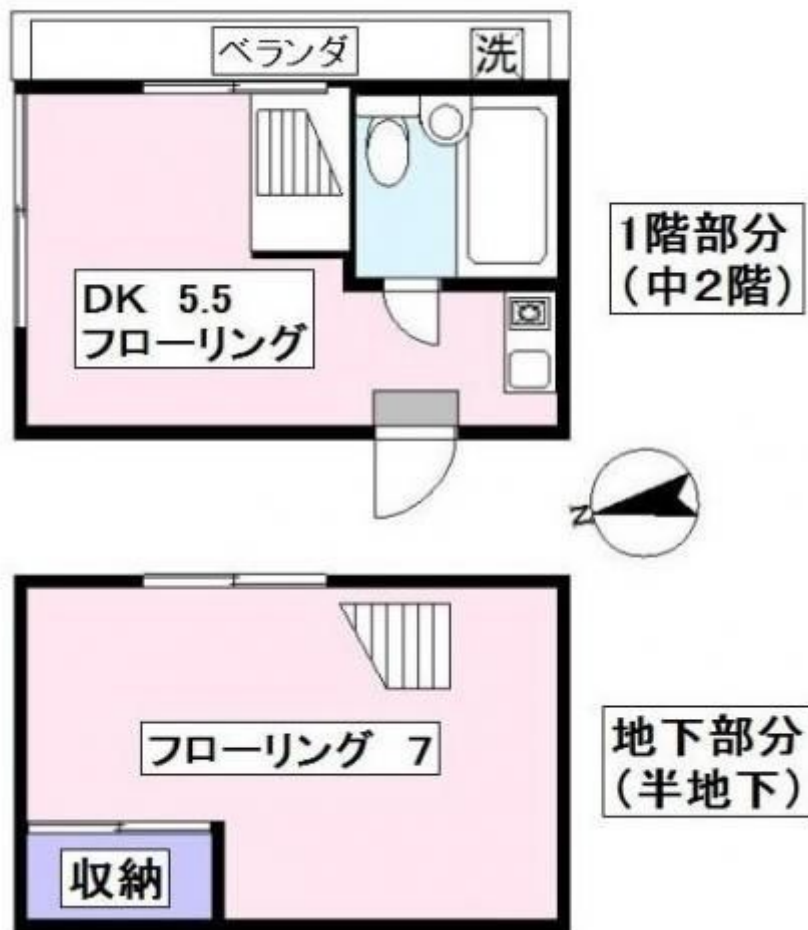

シティーcrest旭丘

賃料	面積/間取	所在階	管理費・共益費	敷金	礼金
6.8万円	24m ² / 2DK	1階		1ヶ月	1ヶ月

物件概要

所在地	東京都練馬区旭丘1丁目				
交通	西武池袋線「江古田」駅より徒歩7分 都営大江戸線「新江古田」駅より徒歩6分				
賃料	6.8万円	敷金	1ヶ月		
礼金	1ヶ月	保証金	-		
権利金	-	面積/間取り	24m ² /2DK 洋室7畳1室 / DK5.5畳1室		
部屋の向き	東	築年月（築年数）	1994年3月（築30年）		
契約期間	2年	種別/構造	賃貸アパート/木造		
部屋/所在階/階建	102/1階/地上1階	現況/入居時期	空家/即時		
状態	募集中				
物件番号	0283				