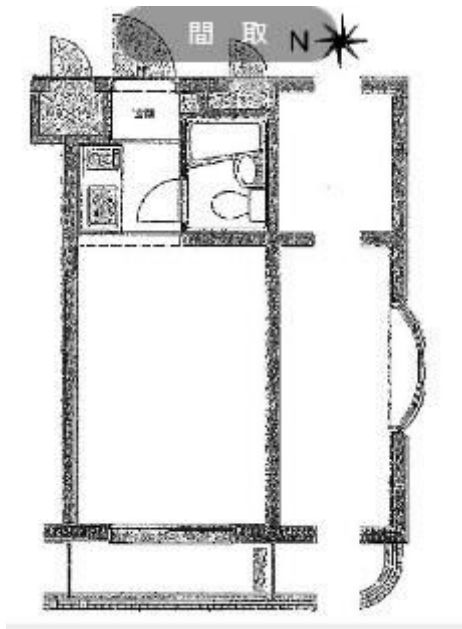

中村橋ダイカンプラザ

賃料	面積/間取	所在階	管理費・共益費	敷金	礼金
4.9万円	16.5㎡ / 1K	1階	3,000円	-	1ヶ月

物件概要

所在地	東京都練馬区向山1丁目				
交通	西武池袋線「中村橋」駅より徒歩4分 都営大江戸線「豊島園」駅より徒歩12分				
賃料	4.9万円	管理費・共益費	3,000円		
敷金	-	礼金	1ヶ月		
保証金	-	権利金	-		
面積/間取り	16.5㎡/1K 洋室1畳1室	築年月（築年数）	1984年1月（築40年）		
契約期間	2年	種別/構造	賃貸マンション/SRC		
部屋/所在階/階建	101/1階/地上5階	現況/入居時期	空家/即時		
状態	募集中				
物件番号	0089				