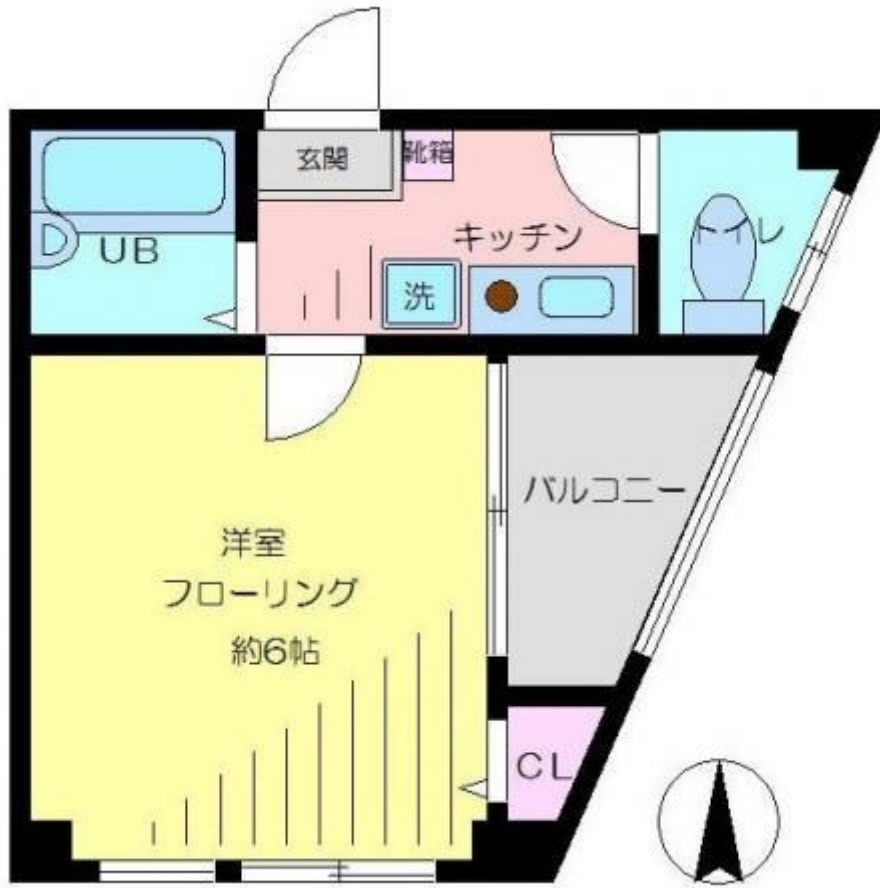

## リュシード豊玉

賃料	面積/間取	所在階	管理費・共益費	敷金	礼金
6.9万円	18.27m <sup>2</sup> / 1K	4階		1ヶ月	1ヶ月

### 物件概要

所在地	東京都練馬区豊玉北3丁目				
交通	西武池袋線「桜台」駅より徒歩7分 都営大江戸線「新江古田」駅より徒歩11分				
賃料	6.9万円	敷金	1ヶ月		
礼金	1ヶ月	保証金	-		
権利金	-	面積/間取り	18.27m <sup>2</sup> /1K 洋室6畳1室 / K2畳1室		
築年月（築年数）	2003年9月（築21年）	契約期間	2年		
種別/構造	賃貸マンション/RC	部屋/所在階/階建	401/4階/地上4階		
現況/入居時期	空家/即時	状態	募集中		
物件番号	0543				