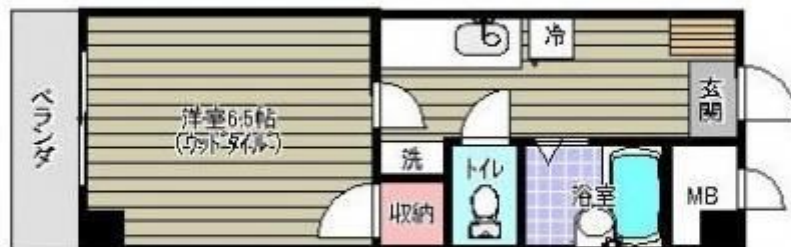

ニューキャスル

賃料	面積/間取	所在階	管理費・共益費	敷金	礼金
7万円	24.8㎡ / 1K	1階		1ヶ月	1ヶ月

物件概要

所在地	東京都豊島区南長崎6丁目				
交通	西武池袋線「東長崎」駅より徒歩6分 都営大江戸線「落合南長崎」駅より徒歩12分				
賃料	7万円	敷金	1ヶ月		
礼金	1ヶ月	保証金	-		
権利金	-	面積/間取り	24.8㎡/1K 洋室6.5畳1室		
築年月（築年数）	1993年4月（築31年）	契約期間	2年		
種別/構造	賃貸マンション/RC	部屋/所在階/階建	108/1階/地上3階		
現況/入居時期	空家/即時	状態	募集中		
物件番号	0484				