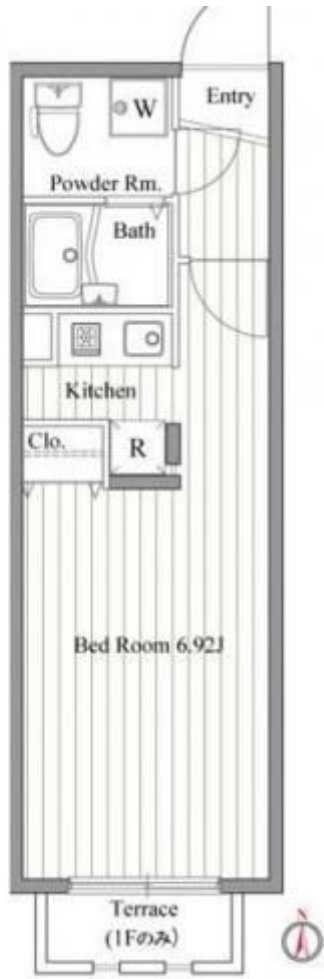

Z E S T Y 新江古田

賃料	面積/間取	所在階	管理費・共益費	敷金	礼金
7.2万円	22.68㎡ / 1R	3階	5,200円	1ヶ月	1ヶ月

物件概要

所在地	東京都練馬区豊玉上1丁目				
交通	都営大江戸線「新江古田」駅より徒歩3分 西武池袋線「江古田」駅より徒歩8分				
賃料	7.2万円	管理費・共益費	5,200円		
敷金	1ヶ月	礼金	1ヶ月		
保証金	-	権利金	-		
面積/間取り	22.68㎡/1R 洋室6.9 畳1室	部屋の向き	南		
築年月（築年数）	2006年8月（築18年）	契約期間	2年		
種別/構造	賃貸マンション/SRC	部屋/所在階/階建	303/3階/地上4階		
現況/入居時期	空家/即時	状態	募集中		
物件番号	0472				