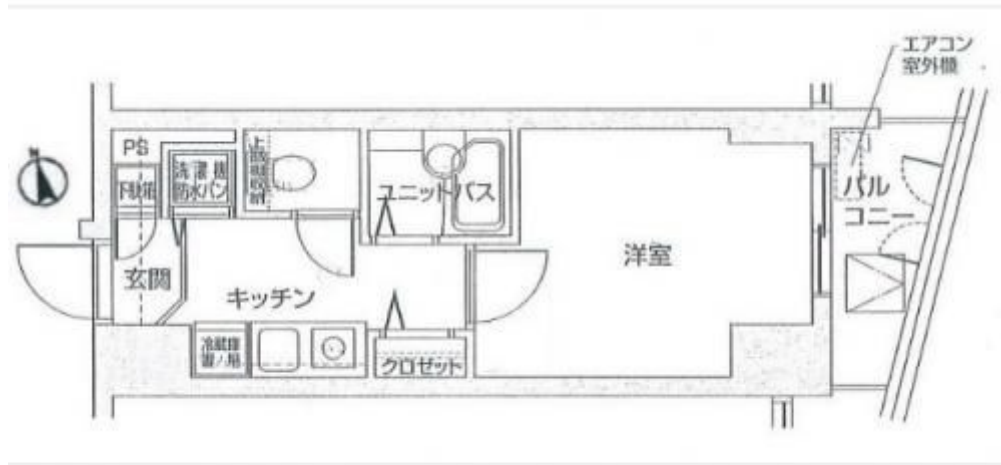

グランヴァン池袋西

賃料	面積/間取	所在階	管理費・共益費	敷金	礼金
7.2万円	20.62㎡ / 1K	8階	7,000円	1ヶ月	1ヶ月

物件概要

所在地	東京都豊島区千早1丁目				
交通	西武池袋線「椎名町」駅より徒歩6分 東京メトロ有楽町線「要町」駅より徒歩5分				
賃料	7.2万円	管理費・共益費	7,000円		
敷金	1ヶ月	礼金	1ヶ月		
保証金	-	権利金	-		
面積/間取り	20.62㎡/1K 洋室5.5 畳1室	部屋の向き	東		
築年月（築年数）	2000年12月（築23年）	契約期間	2年		
種別/構造	賃貸マンション/RC	部屋/所在階/階建	802/8階/地上10階		
現況/入居時期	空家/即時	状態	募集中		
物件番号	0124				