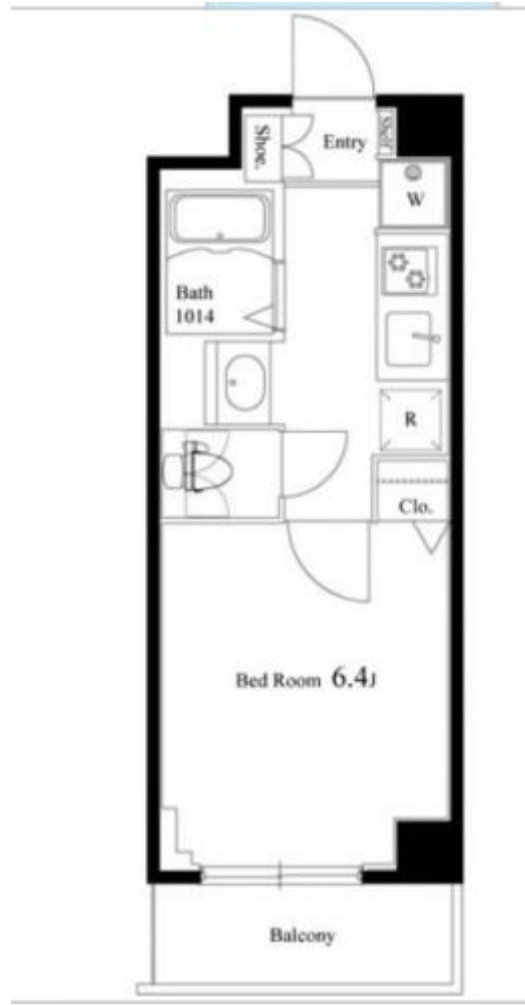

グラディート練馬春日町

賃料	面積/間取	所在階	管理費・共益費	敷金	礼金
7.2万円	22.8㎡ / 1K	3階	8,000円	1ヶ月	-

物件概要

所在地	東京都練馬区春日町6丁目				
交通	都営大江戸線「練馬春日町」駅より徒歩1分				
賃料	7.2万円	管理費・共益費	8,000円		
敷金	1ヶ月	礼金	-		
保証金	-	権利金	-		
面積/間取り	22.8㎡/1K 洋室6.4畳1室	築年月（築年数）	2006年6月（築18年）		
契約期間	2年	種別/構造	賃貸マンション/RC		
部屋/所在階/階建	305/3階/地上6階	現況/入居時期	空家/即時		
状態	募集中				
物件番号	0153				