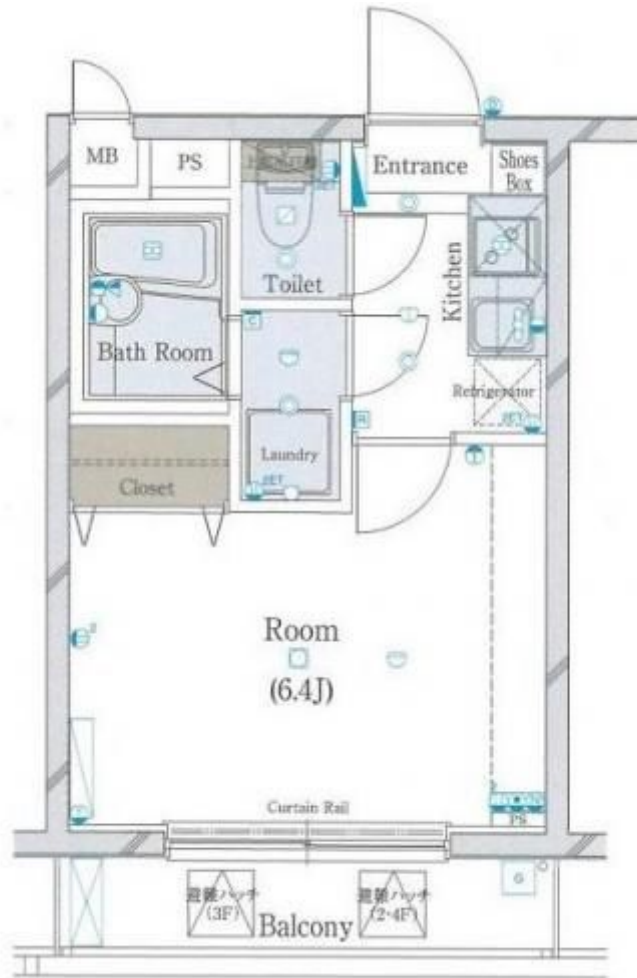

ヴォーガコルテ江古田

賃料	面積/間取	所在階	管理費・共益費	敷金	礼金
7.2万円	20.41m ² / 1K	3階	8,000円	-	-

物件概要

所在地	東京都練馬区旭丘1丁目				
交通	都営大江戸線「新江古田」駅より徒歩5分 西武池袋線「江古田」駅より徒歩7分				
賃料	7.2万円	管理費・共益費	8,000円		
敷金	-	礼金	-		
保証金	7.9万円	権利金	-		
面積/間取り	20.41m ² /1K 洋室6.4 畳1室	部屋の向き	西		
築年月（築年数）	2006年10月（築18年）	契約期間	2年		
種別/構造	賃貸マンション/RC	部屋/所在階/階建	3F/3階/地上4階		
現況/入居時期	空家/即時	状態	募集中		
物件番号	0537				