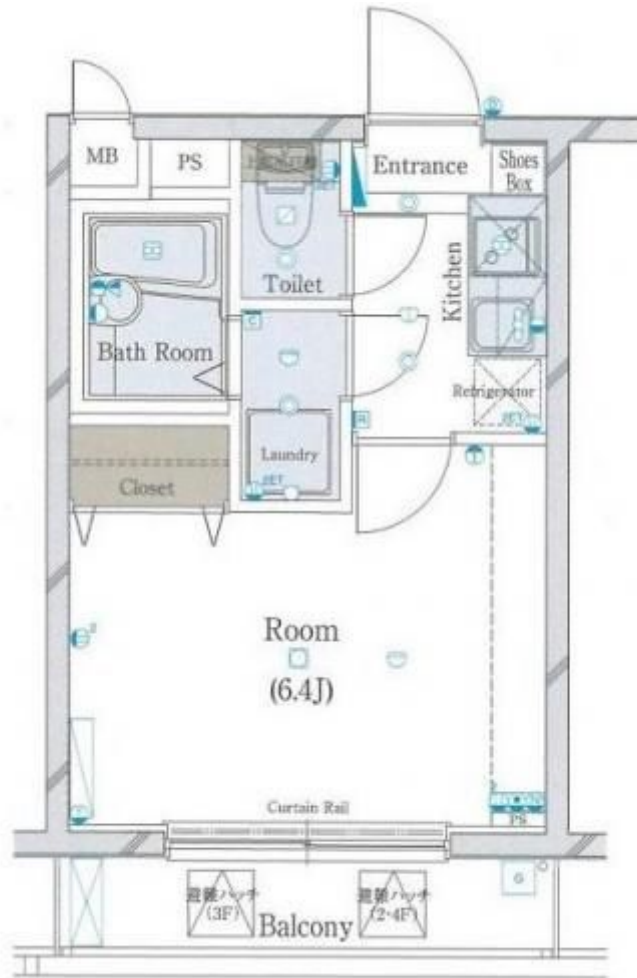

## ヴォーガコルテ江古田

賃料	面積/間取	所在階	管理費・共益費	敷金	礼金
7.2万円	20.41m <sup>2</sup> / 1K	3階	8,000円	-	-

### 物件概要

所在地	東京都練馬区旭丘1丁目				
交通	都営大江戸線「新江古田」駅より徒歩5分 西武池袋線「江古田」駅より徒歩7分				
賃料	7.2万円	管理費・共益費	8,000円		
敷金	-	礼金	-		
保証金	7.9万円	権利金	-		
面積/間取り	20.41m <sup>2</sup> /1K 洋室6.4 畳1室	部屋の向き	西		
築年月（築年数）	2006年10月（築18年）	契約期間	2年		
種別/構造	賃貸マンション/RC	部屋/所在階/階建	3F/3階/地上4階		
現況/入居時期	空家/即時	状態	募集中		
物件番号	0537				