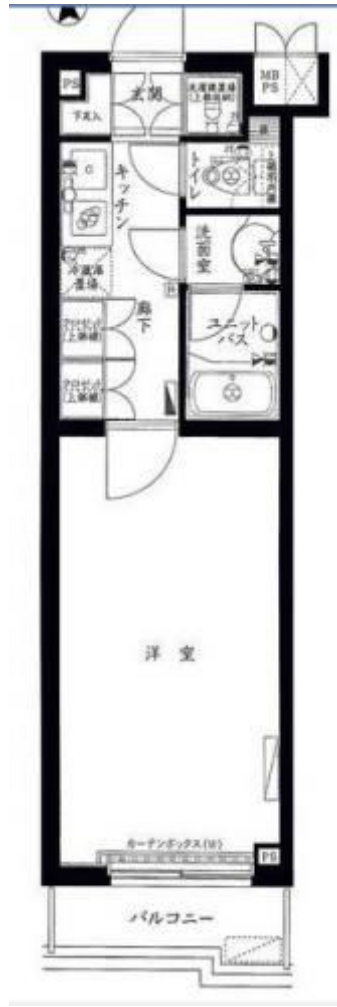

ループル江古田伍番館

賃料	面積/間取	所在階	管理費・共益費	敷金	礼金
7.2万円	25.24m ² / 1K	1階	9,000円	-	1ヶ月

物件概要

所在地	東京都練馬区豊玉上1丁目				
交通	西武池袋線「江古田」駅より徒歩3分 都営大江戸線「新江古田」駅より徒歩4分				
賃料	7.2万円	管理費・共益費	9,000円		
敷金	-	礼金	1ヶ月		
保証金	-	権利金	-		
面積/間取り	25.24m ² /1K 洋室1畳1室	部屋の向き	南		
築年月（築年数）	2006年7月（築18年）	契約期間	2年		
種別/構造	賃貸マンション/RC	部屋/所在階/階建	106/1階/地上5階		
現況/入居時期	空家/即時	状態	募集中		
物件番号	0658				