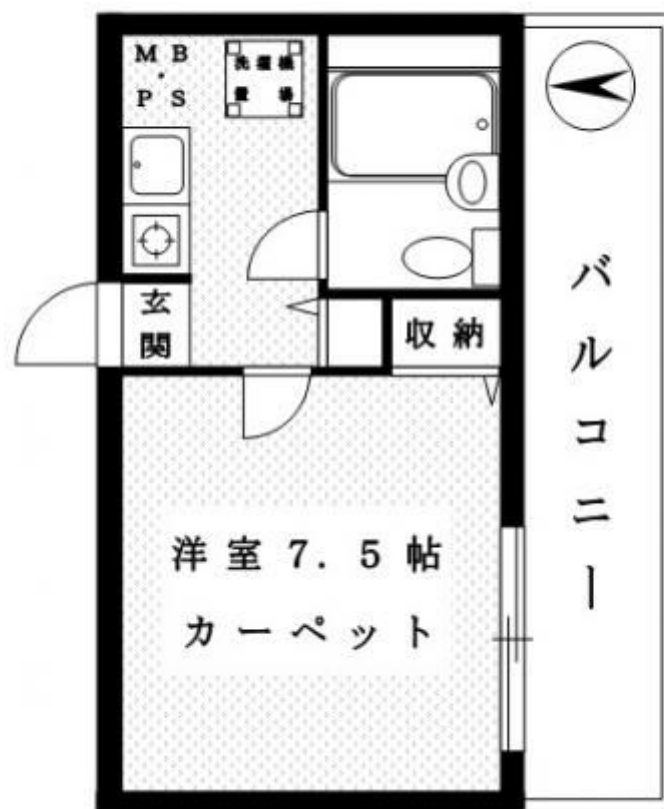

## スワースモア S

賃料	面積/間取	所在階	管理費・共益費	敷金	礼金
非公開	19.28㎡ / 1K	3階		1ヶ月	-

### 物件概要

所在地	東京都練馬区栄町				
交通	西武池袋線「江古田」駅より徒歩1分 都営大江戸線「新江古田」駅より徒歩8分				
賃料	非公開	敷金	1ヶ月		
礼金	-	保証金	-		
権利金	-	面積/間取り	19.28㎡/1K 洋室7.5 畳1室		
築年月（築年数）	1996年10月（築28年）	契約期間	2年		
種別/構造	賃貸マンション/RC	部屋/所在階/階建	308/3階/地上3階		
現況/入居時期	空家/即時	状態	募集中		
物件番号	0514				