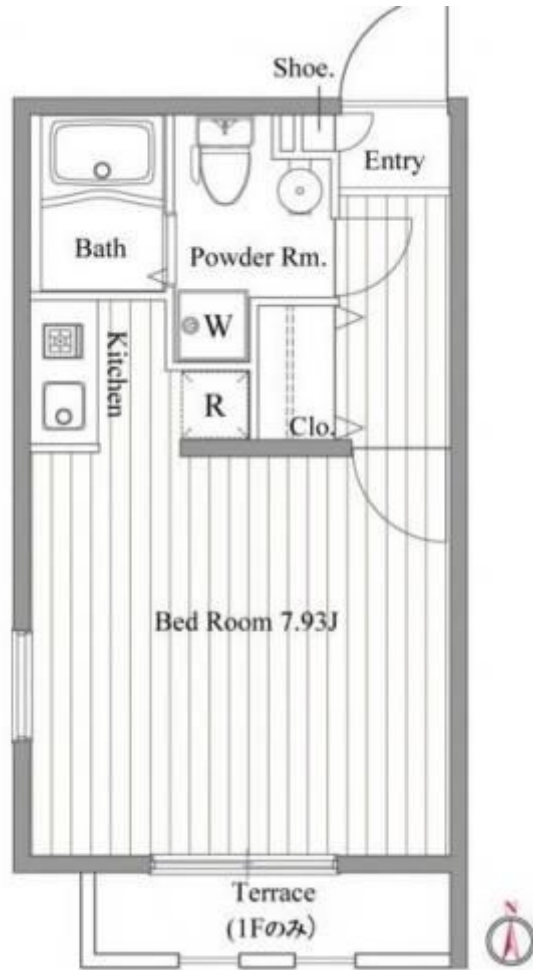

Z E S T Y 新江古田

賃料	面積/間取	所在階	管理費・共益費	敷金	礼金
7.3万円	23.68㎡ / 1R	1階	5,200円	1ヶ月	1ヶ月

物件概要

所在地	東京都練馬区豊玉上1丁目				
交通	都営大江戸線「新江古田」駅より徒歩3分 西武池袋線「江古田」駅より徒歩8分				
賃料	7.3万円	管理費・共益費	5,200円		
敷金	1ヶ月	礼金	1ヶ月		
保証金	-	権利金	-		
面積/間取り	23.68㎡/1R 洋室7.9 畳1室	部屋の向き	南		
築年月（築年数）	2006年8月（築18年）	契約期間	2年		
種別/構造	賃貸マンション/SRC	部屋/所在階/階建	101/1階/地上4階		
現況/入居時期	空家/即時	状態	募集中		
物件番号	0584				