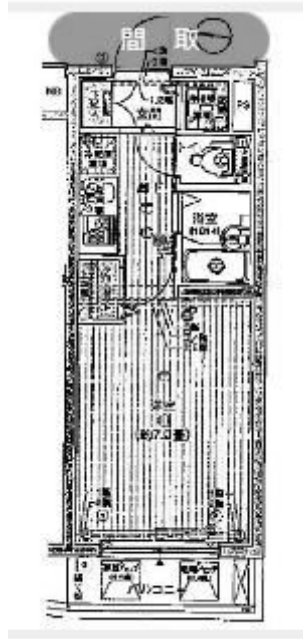

プレール・ドゥーク練馬

賃料	面積/間取	所在階	管理費・共益費	敷金	礼金
7.3万円	21.77㎡ / 1K	2階	8,000円	-	1ヶ月

物件概要

所在地	東京都練馬区中村北1丁目				
交通	西武池袋線「練馬」駅より徒歩8分				
賃料	7.3万円	管理費・共益費	8,000円		
敷金	-	礼金	1ヶ月		
保証金	-	権利金	-		
面積/間取り	21.77㎡/1K 洋室7.2畳1室	築年月（築年数）	2013年11月（築11年）		
契約期間	2年	種別/構造	賃貸マンション/RC		
部屋/所在階/階建	210/2階/地上5階	現況/入居時期	空家/即時		
状態	募集中				
物件番号	0091				