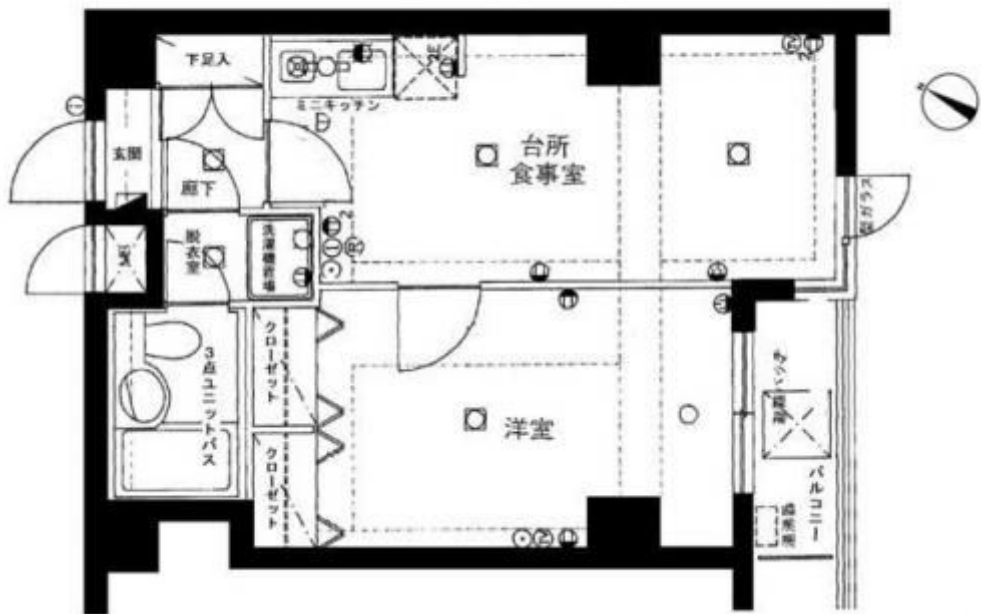

LM江古田第2

賃料	面積/間取	所在階	管理費・共益費	敷金	礼金
7.5万円	34.78㎡ / 1DK	3階		1ヶ月	1ヶ月

物件概要

所在地	東京都練馬区小竹町1丁目				
交通	西武池袋線「江古田」駅より徒歩6分 東京メトロ有楽町線「小竹向原」駅より徒歩7分				
賃料	7.5万円	敷金	1ヶ月		
礼金	1ヶ月	保証金	-		
権利金	-	面積/間取り	34.78㎡/1DK 洋室1畳1室 / DK1畳1室		
部屋の向き	南	築年月（築年数）	1988年2月（築37年）		
契約期間	2年	種別/構造	賃貸マンション/RC		
部屋/所在階/階建	3F/3階/地上4階	現況/入居時期	空家/即時		
状態	募集中				
物件番号	0373				