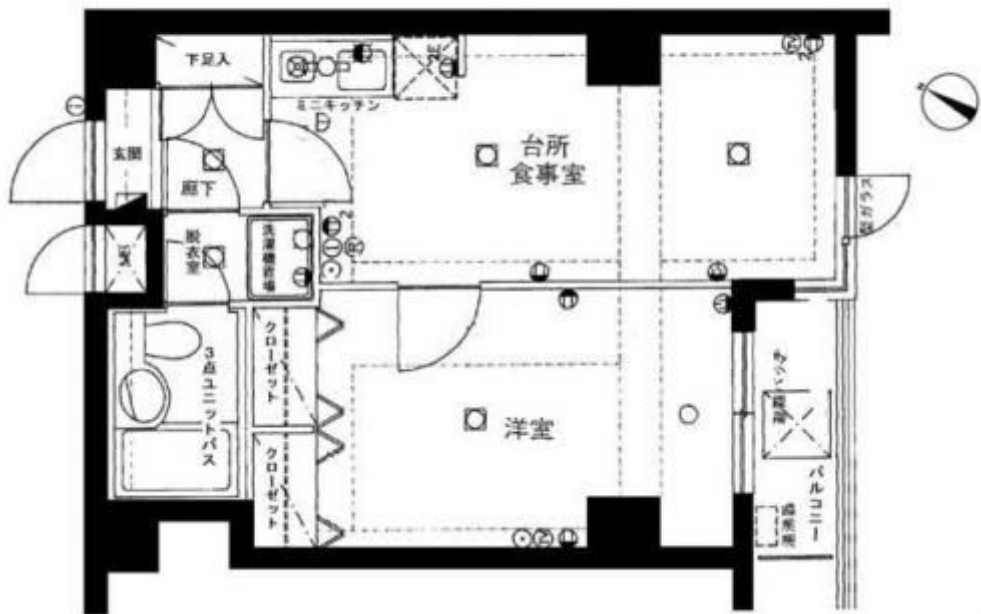

## LM江古田第2

賃料	面積/間取	所在階	管理費・共益費	敷金	礼金
7.5万円	34.78㎡ / 1DK	3階		1ヶ月	1ヶ月

### 物件概要

所在地	東京都練馬区小竹町1丁目				
交通	西武池袋線「江古田」駅より徒歩6分 東京メトロ有楽町線「小竹向原」駅より徒歩7分				
賃料	7.5万円	敷金	1ヶ月		
礼金	1ヶ月	保証金	-		
権利金	-	面積/間取り	34.78㎡/1DK 洋室1畳1室 / DK1畳1室		
部屋の向き	南	築年月（築年数）	1988年2月（築37年）		
契約期間	2年	種別/構造	賃貸マンション/RC		
部屋/所在階/階建	3F/3階/地上4階	現況/入居時期	空家/即時		
状態	募集中				
物件番号	0373				