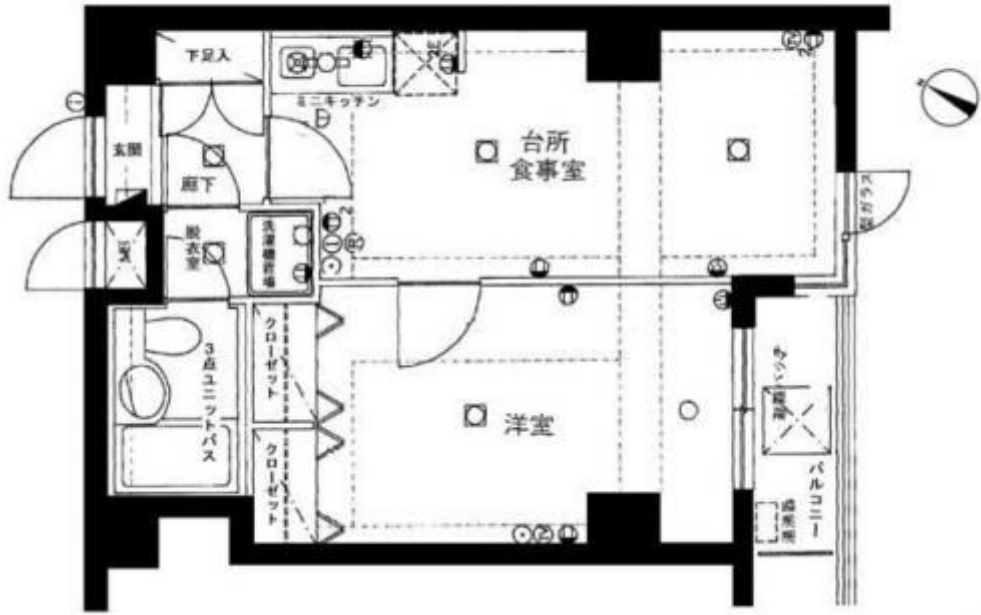

LM江古田第2

賃料	面積/間取	所在階	管理費・共益費	敷金	礼金
7.5万円	34.78㎡ / 1DK	3階		1ヶ月	1ヶ月

物件概要

所在地	東京都練馬区小竹町1丁目				
交通	西武池袋線「江古田」駅より徒歩6分 東京メトロ有楽町線「小竹向原」駅より徒歩7分				
賃料	7.5万円	敷金	1ヶ月		
礼金	1ヶ月	保証金	-		
権利金	-	面積/間取り	34.78㎡/1DK 洋室1畳1室 / DK1畳1室		
部屋の向き	南	築年月（築年数）	1988年2月（築37年）		
契約期間	2年	種別/構造	賃貸マンション/RC		
部屋/所在階/階建	3F/3階/地上4階	現況/入居時期	空家/即時		
状態	募集中				
物件番号	0373				