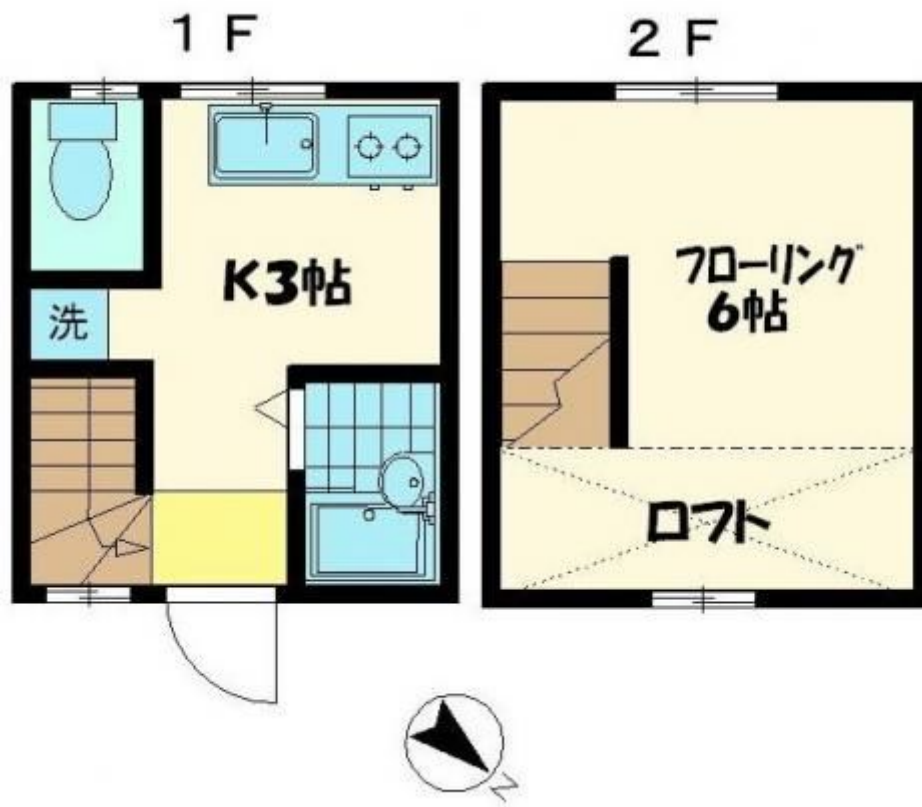

ヒーリングファクトリー江古田

賃料	面積/間取	所在階	管理費・共益費	敷金	礼金
7.5万円	22.81㎡ / 1K	1階		1ヶ月	1ヶ月

物件概要

所在地	東京都練馬区豊玉上1丁目				
交通	西武池袋線「江古田」駅より徒歩5分 都営大江戸線「新江古田」駅より徒歩7分				
賃料	7.5万円	敷金	1ヶ月		
礼金	1ヶ月	保証金	-		
権利金	-	面積/間取り	22.81㎡/1K 洋室6畳1室 / K3畳1室		
部屋の向き	南西	築年月（築年数）	2004年2月（築20年）		
契約期間	2年	種別/構造	賃貸アパート/木造		
部屋/所在階/階建	1F/1階/地上2階	現況/入居時期	空家/即時		
状態	募集中				
物件番号	0374				