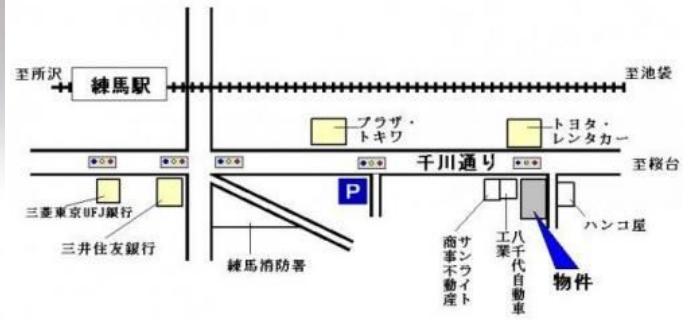

## コンフォール練馬

賃料	面積/間取	所在階	管理費・共益費	敷金	礼金
7.5万円	20.96㎡ / 1K	4階		-	1ヶ月

### 物件概要

所在地	東京都練馬区豊玉上2丁目				
交通	西武池袋線「練馬」駅より徒歩3分 都営大江戸線「練馬」駅より徒歩3分				
賃料	7.5万円	敷金	-		
礼金	1ヶ月	保証金	-		
権利金	-	面積/間取り	20.96㎡/1K 洋室6.5 畳1室		
部屋の向き	東	築年月（築年数）	2004年6月（築20年）		
契約期間	2年	種別/構造	賃貸マンション/RC		
部屋/所在階/階建	403/4階/地上9階	現況/入居時期	空家/即時		
状態	募集中				
物件番号	0458				