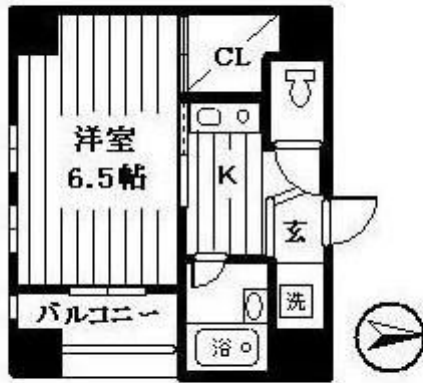

## コンフォール練馬

賃料	面積/間取	所在階	管理費・共益費	敷金	礼金
7.5万円	20.96㎡ / 1K	4階		-	1ヶ月

### 物件概要

所在地	東京都練馬区豊玉上2丁目				
交通	西武池袋線「練馬」駅より徒歩3分 都営大江戸線「練馬」駅より徒歩3分				
賃料	7.5万円	敷金	-		
礼金	1ヶ月	保証金	-		
権利金	-	面積/間取り	20.96㎡/1K 洋室6.5 畳1室		
部屋の向き	東	築年月（築年数）	2004年6月（築20年）		
契約期間	2年	種別/構造	賃貸マンション/RC		
部屋/所在階/階建	403/4階/地上9階	現況/入居時期	空家/即時		
状態	募集中				
物件番号	0458				