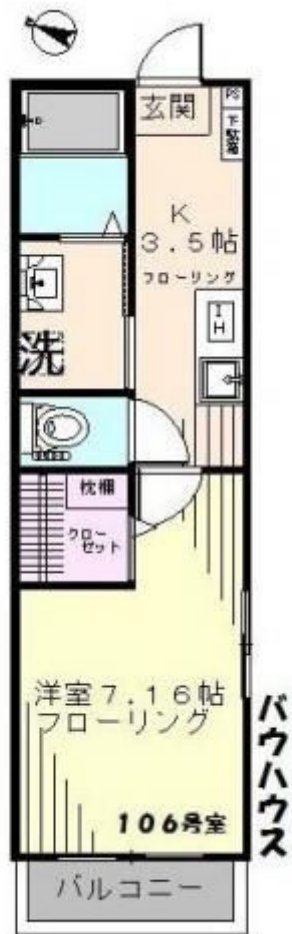

# BAUHAUS

賃料	面積/間取	所在階	管理費・共益費	敷金	礼金
7.5万円	24.84m <sup>2</sup> / 1K	1階	1,500円	1ヶ月	1ヶ月

## 物件概要

所在地	東京都練馬区豊玉上1丁目				
交通	西武池袋線「江古田」駅より徒歩5分 都営大江戸線「新江古田」駅より徒歩5分				
賃料	7.5万円	管理費・共益費	1,500円		
敷金	1ヶ月	礼金	1ヶ月		
保証金	-	権利金	-		
面積/間取り	24.84m <sup>2</sup> /1K 洋室7.2畳1室 / K3.5畳1室	部屋の向き	南西		
築年月（築年数）	2010年1月（築14年）	契約期間	2年		
種別/構造	賃貸アパート/木造	部屋/所在階/階建	106/1階/地上3階		
現況/入居時期	空家/即時	状態	募集中		
物件番号	0591				