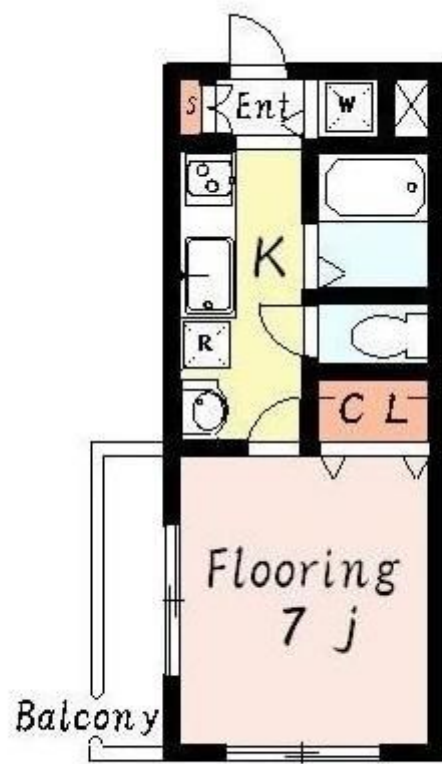

## ルミエール正和

賃料	面積/間取	所在階	管理費・共益費	敷金	礼金
7.5万円	24.82㎡ / 1K	1階	4,000円	1ヶ月	1ヶ月

### 物件概要

所在地	東京都板橋区小茂根1丁目				
交通	東京メトロ有楽町線「小竹向原」駅より徒歩5分 東京メトロ副都心線「小竹向原」駅より徒歩5分				
賃料	7.5万円	管理費・共益費	4,000円		
敷金	1ヶ月	礼金	1ヶ月		
保証金	-	権利金	-		
面積/間取り	24.82㎡/1K 洋室7畳1室	築年月（築年数）	2005年7月（築19年）		
契約期間	2年	種別/構造	賃貸マンション/RC		
部屋/所在階/階建	103/1階/地上3階	現況/入居時期	空家/即時		
状態	募集中				
物件番号	0438				