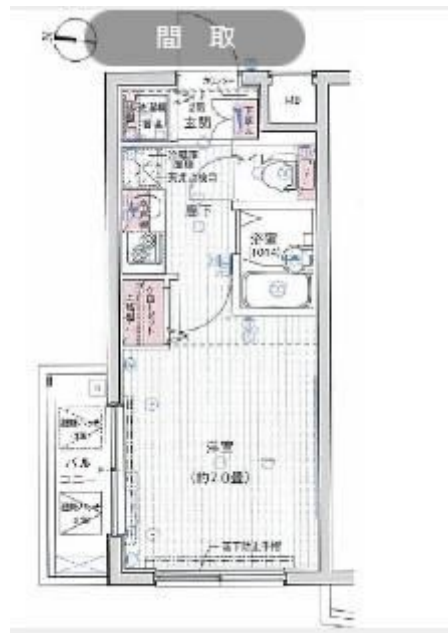

## プレール・ドゥーク練馬

| 賃料    | 面積/間取                   | 所在階 | 管理費・共益費 | 敷金  | 礼金  |
|-------|-------------------------|-----|---------|-----|-----|
| 7.5万円 | 21.3m <sup>2</sup> / 1K | 2階  | 8,000円  | 1ヶ月 | 1ヶ月 |

### 物件概要

|          |                                 |           |             |  |  |
|----------|---------------------------------|-----------|-------------|--|--|
| 所在地      | 東京都練馬区中村北1丁目                    |           |             |  |  |
| 交通       | 西武池袋線「練馬」駅より徒歩8分                |           |             |  |  |
| 賃料       | 7.5万円                           | 管理費・共益費   | 8,000円      |  |  |
| 敷金       | 1ヶ月                             | 礼金        | 1ヶ月         |  |  |
| 保証金      | -                               | 権利金       | -           |  |  |
| 面積/間取り   | 21.3m <sup>2</sup> /1K 洋室7.2畳1室 | 部屋の向き     | 北           |  |  |
| 築年月（築年数） | 2013年11月（築11年）                  | 契約期間      | 2年          |  |  |
| 種別/構造    | 賃貸マンション/RC                      | 部屋/所在階/階建 | 206/2階/地上5階 |  |  |
| 現況/入居時期  | 空家/即時                           | 状態        | 募集中         |  |  |
| 物件番号     | 0090                            |           |             |  |  |