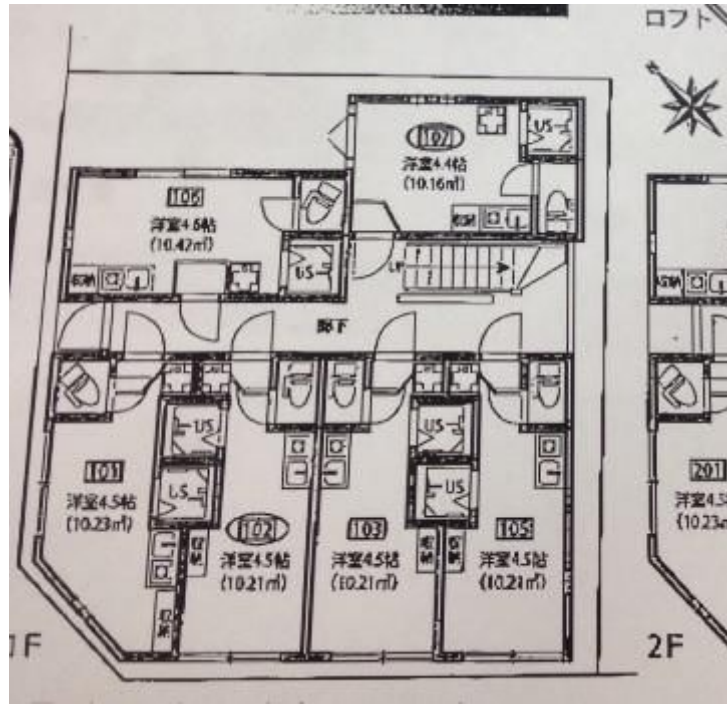

アーバンプレイス江古田

賃料	面積/間取	所在階	管理費・共益費	敷金	礼金
5万円	10.21m ² / 1R	1階	3,000円	1ヶ月	-

物件概要

所在地	東京都練馬区旭丘1丁目				
交通	西武池袋線「江古田」駅より徒歩4分 都営大江戸線「新江古田」駅より徒歩9分				
賃料	5万円	管理費・共益費	3,000円		
敷金	1ヶ月	礼金	-		
保証金	-	権利金	-		
面積/間取り	10.21m ² /1R 洋室4.5 畳1室	部屋の向き	南		
築年月（築年数）	2011年7月（築13年）	契約期間	2年		
種別/構造	賃貸アパート/木造	部屋/所在階/階建	102/1階/地上2階		
現況/入居時期	空家/即時	状態	募集中		
物件番号	0315				