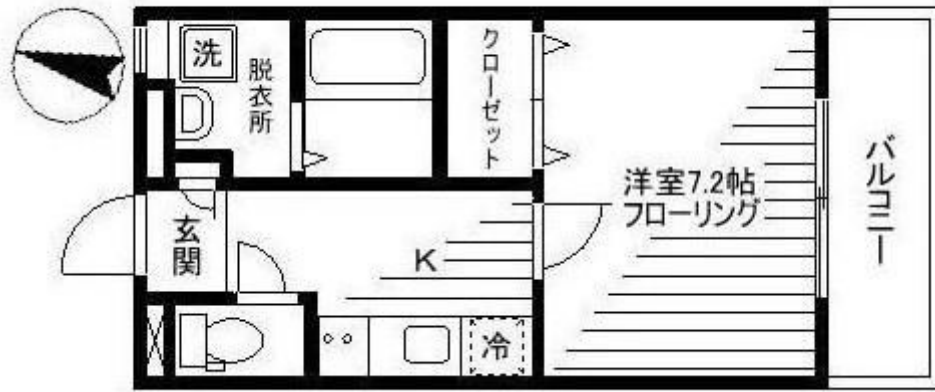

プラステラス

賃料	面積/間取	所在階	管理費・共益費	敷金	礼金
7.7万円	24.37㎡ / 1K	1階	3,000円	1ヶ月	1ヶ月

物件概要

所在地	東京都練馬区小竹町1丁目				
交通	西武池袋線「江古田」駅より徒歩3分 都営大江戸線「新江古田」駅より徒歩10分				
賃料	7.7万円	管理費・共益費	3,000円		
敷金	1ヶ月	礼金	1ヶ月		
保証金	-	権利金	-		
面積/間取り	24.37㎡/1K 洋室7.2畳1室 / K2.5畳1室	部屋の向き	南		
築年月（築年数）	2011年2月（築13年）	契約期間	2年		
種別/構造	賃貸マンション/RC	部屋/所在階/階建	103/1階/地上2階		
現況/入居時期	空家/即時	状態	募集中		
物件番号	0651				