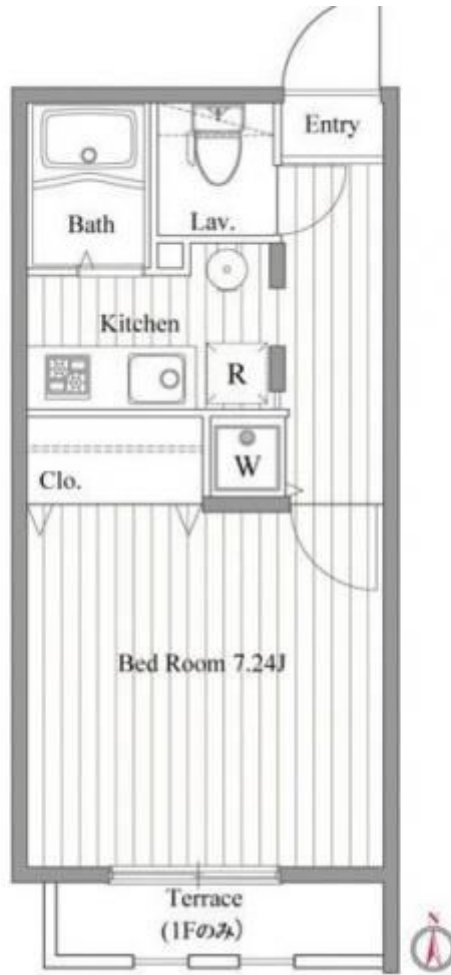

## Z E S T Y 新江古田

賃料	面積/間取	所在階	管理費・共益費	敷金	礼金
7.7万円	24.48㎡ / 1K	2階	5,200円	1ヶ月	1ヶ月

### 物件概要

所在地	東京都練馬区豊玉上1丁目				
交通	都営大江戸線「新江古田」駅より徒歩3分 西武池袋線「江古田」駅より徒歩8分				
賃料	7.7万円	管理費・共益費	5,200円		
敷金	1ヶ月	礼金	1ヶ月		
保証金	-	権利金	-		
面積/間取り	24.48㎡/1K 洋室7.2 畳1室	部屋の向き	南		
築年月（築年数）	2006年8月（築18年）	契約期間	2年		
種別/構造	賃貸マンション/SRC	部屋/所在階/階建	202/2階/地上4階		
現況/入居時期	空家/即時	状態	募集中		
物件番号	0473				