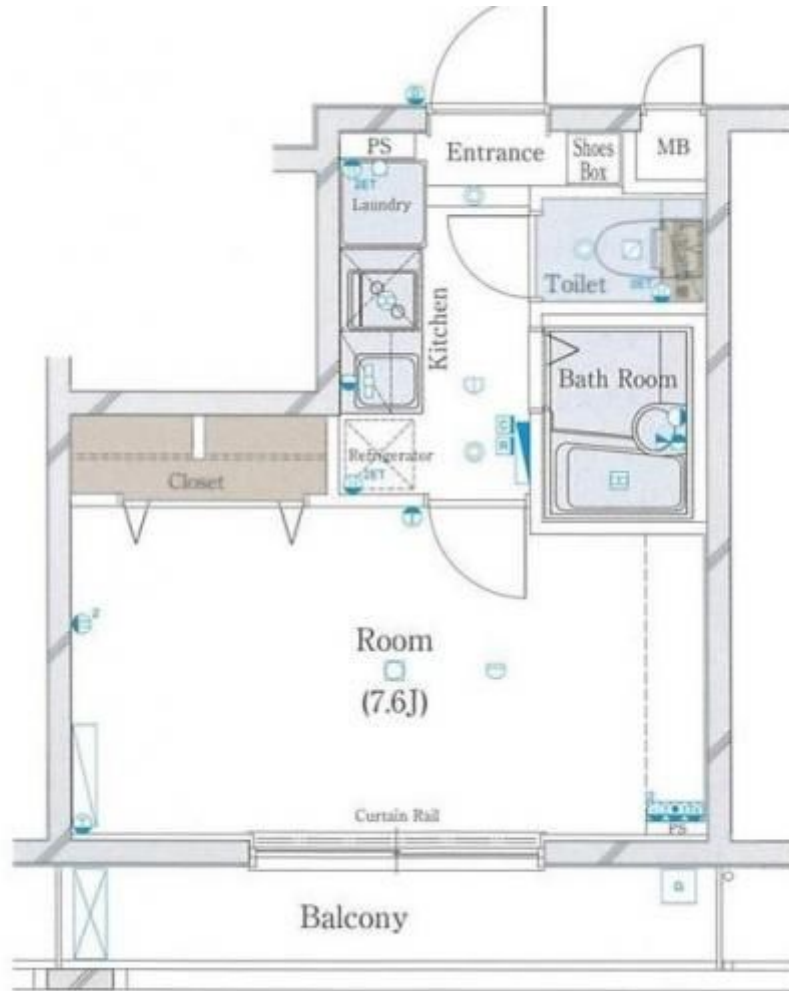

ヴォーガコルテ江古田

賃料	面積/間取	所在階	管理費・共益費	敷金	礼金
7.7万円	22.08m ² / 1K	2階	8,000円	-	-

物件概要

所在地	東京都練馬区旭丘1丁目				
交通	都営大江戸線「新江古田」駅より徒歩5分 西武池袋線「江古田」駅より徒歩7分				
賃料	7.7万円	管理費・共益費	8,000円		
敷金	-	礼金	-		
保証金	7.7万円	権利金	-		
面積/間取り	22.08m ² /1K 洋室7.6 畳1室	部屋の向き	西		
築年月（築年数）	2006年10月（築18年）	契約期間	2年		
種別/構造	賃貸マンション/RC	部屋/所在階/階建	2F/2階/地上4階		
現況/入居時期	空家/即時	状態	募集中		
物件番号	0538				