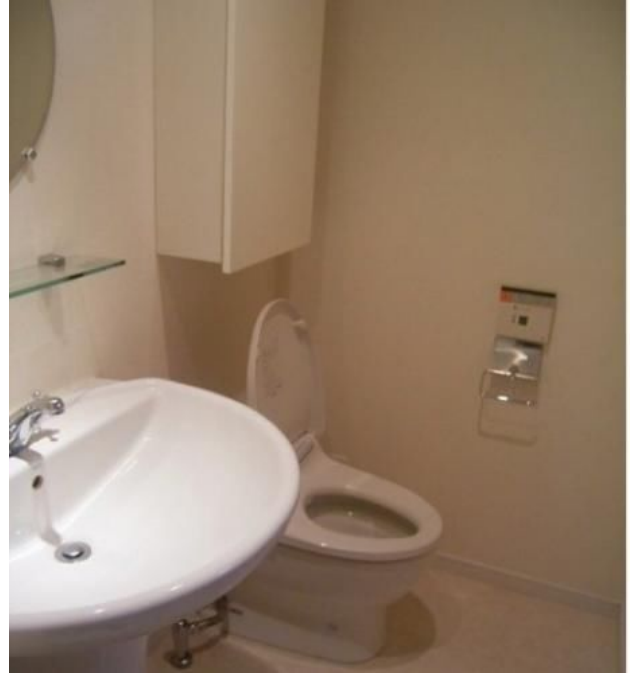

## 日神デュオステージ新宿中落合

賃料	面積/間取	所在階	管理費・共益費	敷金	礼金
8万円	21.17㎡ / 1K	5階	5,000円	1ヶ月	1ヶ月

### 物件概要

所在地	東京都新宿区中落合3丁目				
交通	西武池袋線「椎名町」駅より徒歩9分 都営大江戸線「落合南長崎」駅より徒歩8分				
賃料	8万円	管理費・共益費	5,000円		
敷金	1ヶ月	礼金	1ヶ月		
保証金	-	権利金	-		
面積/間取り	21.17㎡/1K 洋室1畳1室	部屋の向き	北		
築年月（築年数）	2003年9月（築21年）	契約期間	2年		
種別/構造	賃貸マンション/RC	部屋/所在階/階建	505/5階/地上9階		
現況/入居時期	空家/即時	状態	募集中		
物件番号	0125				