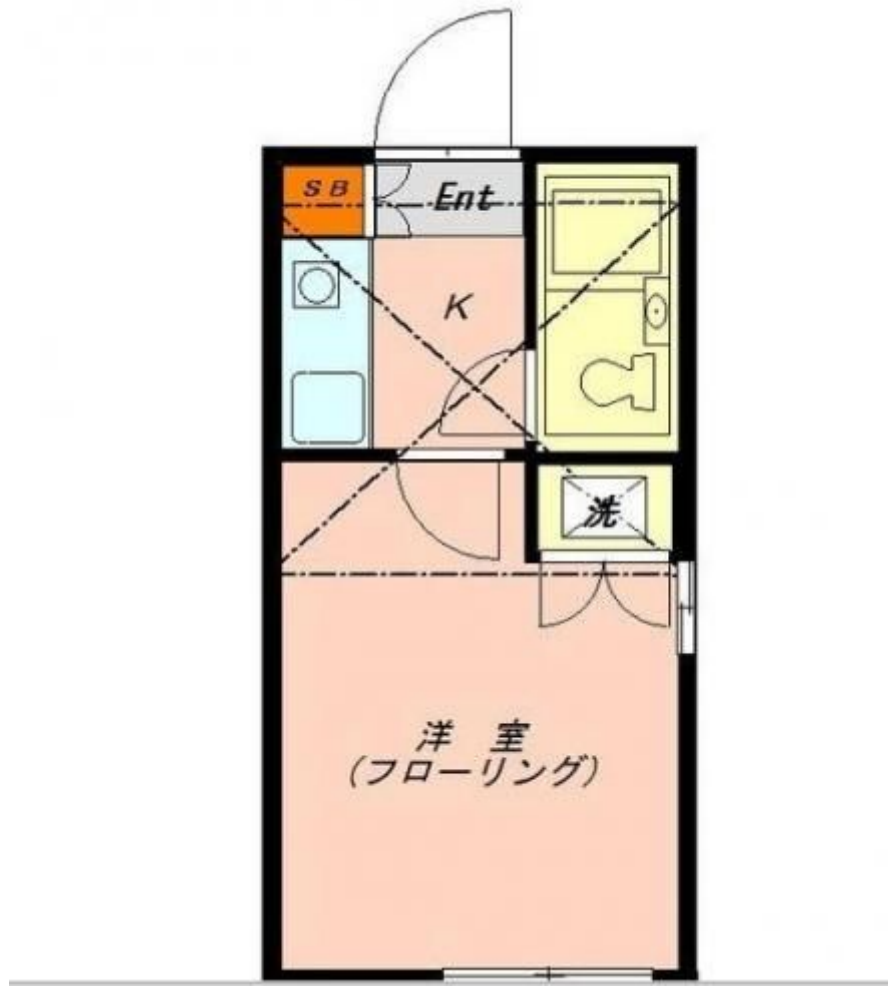

フェリス羽沢

賃料	面積/間取	所在階	管理費・共益費	敷金	礼金
非公開	17m ² / 1R	2階	2,000円	1ヶ月	-

物件概要

所在地	東京都練馬区羽沢1丁目				
交通	西武有楽町線「新桜台」駅より徒歩2分				
賃料	非公開	管理費・共益費	2,000円		
敷金	1ヶ月	礼金	-		
保証金	-	権利金	-		
面積/間取り	17m ² /1R 洋室1畳1室	築年月（築年数）	1990年6月（築34年）		
契約期間	2年	種別/構造	賃貸アパート/木造		
部屋/所在階/階建	201/2階/地上2階	現況/入居時期	空家/即時		
状態	募集中				
物件番号	0286				