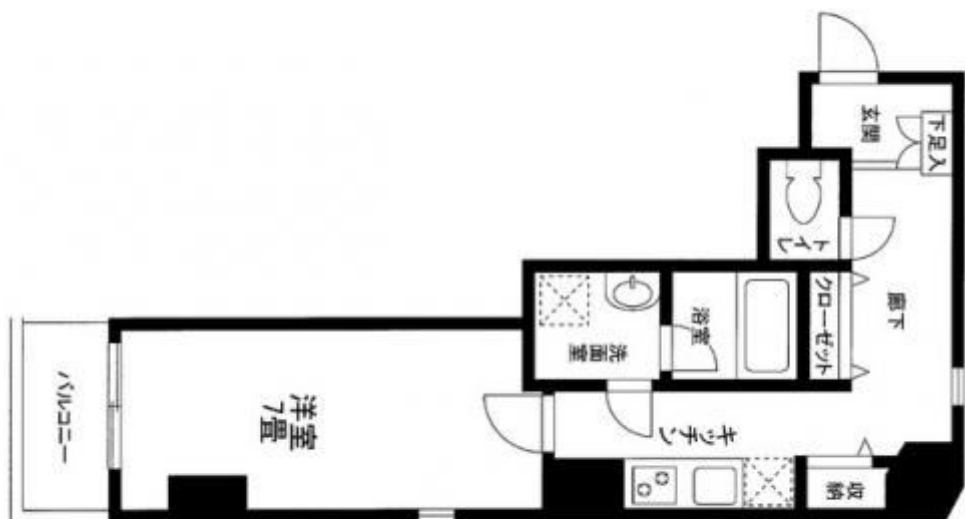

小鉢マンション

| 賃料 | 面積/間取 | 所在階 | 管理費・共益費 | 敷金 | 礼金 |
|-------|------------|-----|---------|-----|----|
| 8.2万円 | 34.5㎡ / 1K | 3階 | 6,000円 | 1ヶ月 | - |

物件概要

| | | | | | |
|-----------|---------------------|----------|---------------|--|--|
| 所在地 | 東京都中野区江古田2丁目 | | | | |
| 交通 | 都営大江戸線「新江古田」駅より徒歩3分 | | | | |
| 賃料 | 8.2万円 | 管理費・共益費 | 6,000円 | | |
| 敷金 | 1ヶ月 | 礼金 | - | | |
| 保証金 | - | 権利金 | - | | |
| 面積/間取り | 34.5㎡/1K 洋室7畳1室 | 築年月（築年数） | 2010年2月（築14年） | | |
| 契約期間 | 2年 | 種別/構造 | 賃貸マンション/RC | | |
| 部屋/所在階/階建 | 301/3階/地上7階 | 現況/入居時期 | 空家/即時 | | |
| 状態 | 募集中 | | | | |
| 物件番号 | 0448 | | | | |