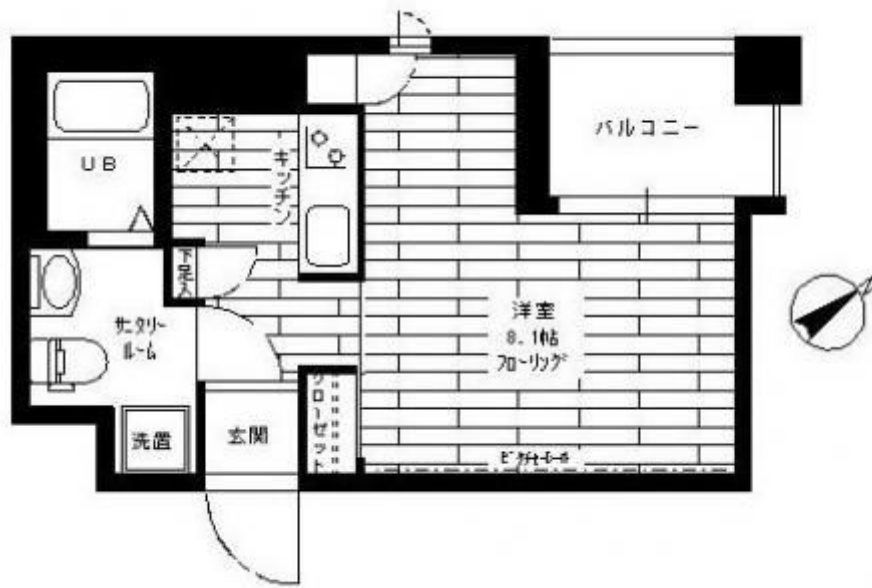

ステージランド江古田

賃料	面積/間取	所在階	管理費・共益費	敷金	礼金
8.7万円	27.17m ² / 1K	2階	5,000円	1ヶ月	1ヶ月

物件概要

所在地	東京都練馬区旭丘1丁目				
交通	西武池袋線「江古田」駅より徒歩4分 都営大江戸線「新江古田」駅より徒歩7分				
賃料	8.7万円	管理費・共益費	5,000円		
敷金	1ヶ月	礼金	1ヶ月		
保証金	-	権利金	-		
面積/間取り	27.17m ² /1K 洋室8.1畳1室 / K2畳1室	部屋の向き	南西		
築年月（築年数）	2007年12月（築16年）	契約期間	2年		
種別/構造	賃貸マンション/RC	部屋/所在階/階建	210/2階/地上8階		
現況/入居時期	空家/即時	状態	募集中		
物件番号	0390				