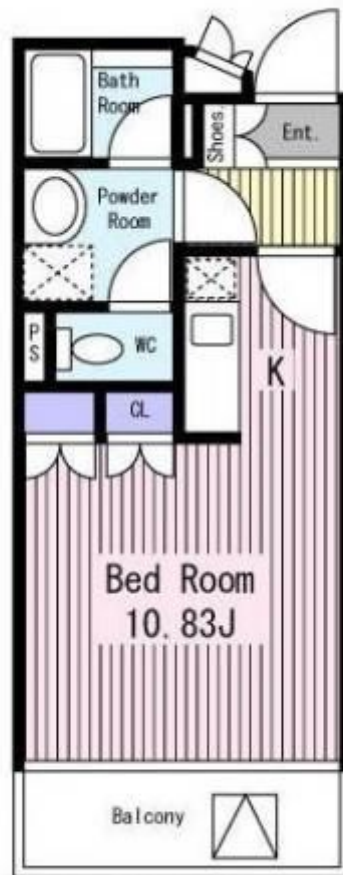

## アクトフォーム江古田

賃料	面積/間取	所在階	管理費・共益費	敷金	礼金
非公開	27.88㎡ / 1R	8階	8,000円	1ヶ月	1ヶ月

### 物件概要

所在地	東京都練馬区栄町				
交通	西武池袋線「江古田」駅より徒歩1分 都営大江戸線「新江古田」駅より徒歩9分				
賃料	非公開	管理費・共益費	8,000円		
敷金	1ヶ月	礼金	1ヶ月		
保証金	-	権利金	-		
面積/間取り	27.88㎡/1R 洋室10.8 畳1室	部屋の向き	北		
築年月（築年数）	2003年6月（築21年）	契約期間	2年		
種別/構造	賃貸マンション/RC	部屋/所在階/階建	801/8階/地上10階		
現況/入居時期	空家/即時	状態	募集中		
物件番号	0529				