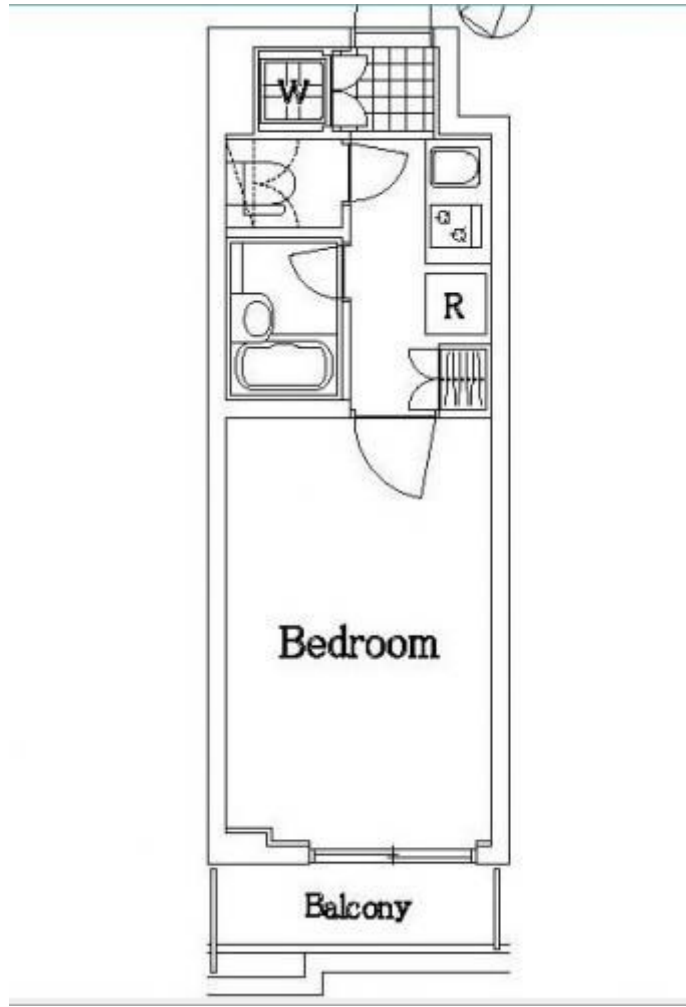

ループル豊玉伍番館

賃料	面積/間取	所在階	管理費・共益費	敷金	礼金
6.9万円	20.59m ² / 1K	3階	8,000円	-	1ヶ月

物件概要

所在地	東京都練馬区豊玉北2丁目				
交通	都営大江戸線「新江古田」駅より徒歩7分 西武池袋線「桜台」駅より徒歩6分				
賃料	6.9万円	管理費・共益費	8,000円		
敷金	-	礼金	1ヶ月		
保証金	-	権利金	-		
面積/間取り	20.59m ² /1K 洋室6畳1室	築年月（築年数）	2006年7月（築18年）		
契約期間	2年	種別/構造	賃貸マンション/RC		
部屋/所在階/階建	310/3階/地上5階	現況/入居時期	空家/即時		
状態	募集中				
物件番号	0505				