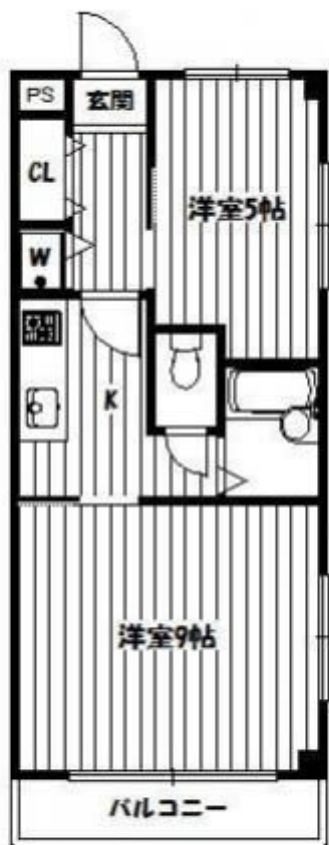

アセッツ江古田

賃料	面積/間取	所在階	管理費・共益費	敷金	礼金
10.8万円	38㎡ / 2K	2階		1ヶ月	1ヶ月

物件概要

所在地	東京都練馬区栄町				
交通	西武有楽町線「新桜台」駅より徒歩3分 西武池袋線「江古田」駅より徒歩5分				
賃料	10.8万円	敷金	1ヶ月		
礼金	1ヶ月	保証金	-		
権利金	-	面積/間取り	38㎡/2K 洋室9.5畳1室 / K3畳1室		
築年月（築年数）	1998年4月（築26年）	契約期間	2年		
種別/構造	賃貸マンション/鉄骨造	部屋/所在階/階建	207/2階/地上3階		
現況/入居時期	空家/即時	状態	募集中		
物件番号	0530				