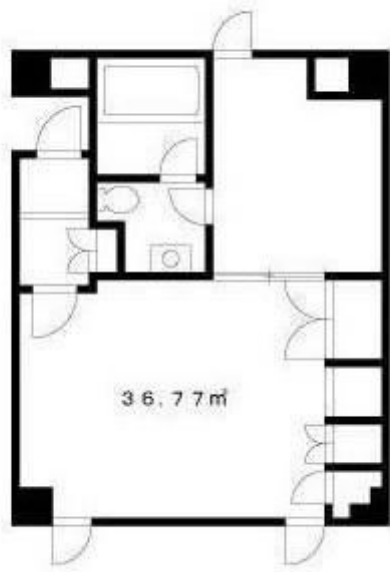

c u n o n e

賃料	面積/間取	所在階	管理費・共益費	敷金	礼金
10.8万円	36.77㎡ / 1LDK	1階	3,000円	-	-

物件概要

所在地	東京都練馬区練馬1丁目				
交通	西武池袋線「練馬」駅より徒歩4分 都営大江戸線「練馬」駅より徒歩4分				
賃料	10.8万円	管理費・共益費	3,000円		
敷金	-	礼金	-		
保証金	-	権利金	-		
面積/間取り	36.77㎡/1LDK LDK11.3畳1室 / 洋室5.1畳1室	築年月（築年数）	2003年8月（築21年）		
契約期間	2年	種別/構造	賃貸マンション/RC		
部屋/所在階/階建	103/1階/地上3階	現況/入居時期	空家/即時		
状態	募集中				
物件番号	0359				