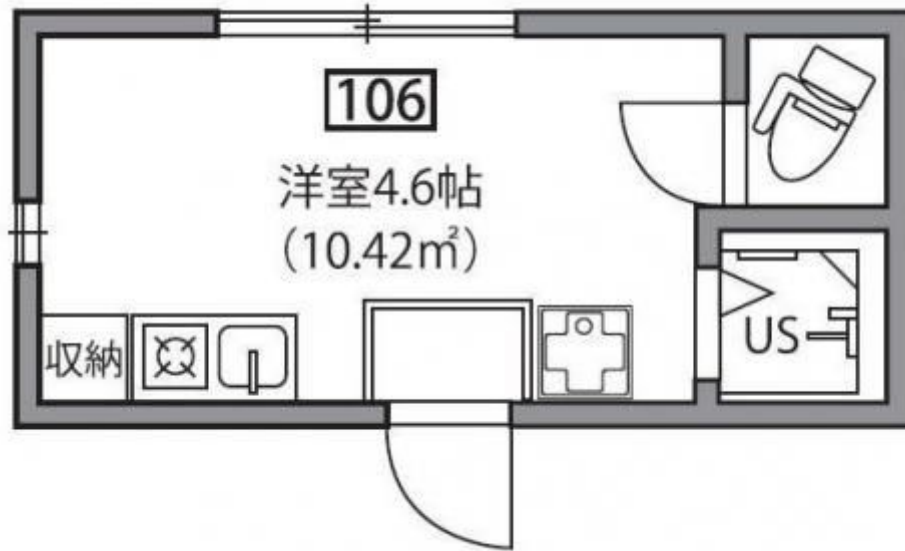

アーバンプレイス江古田

賃料	面積/間取	所在階	管理費・共益費	敷金	礼金
5.2万円	10.42㎡ / 1R	1階	3,000円	1ヶ月	-

物件概要

所在地	東京都練馬区旭丘1丁目				
交通	西武池袋線「江古田」駅より徒歩4分 都営大江戸線「新江古田」駅より徒歩9分				
賃料	5.2万円	管理費・共益費	3,000円		
敷金	1ヶ月	礼金	-		
保証金	-	権利金	-		
面積/間取り	10.42㎡/1R 洋室4.6 畳1室	築年月（築年数）	2011年7月（築13年）		
契約期間	2年	種別/構造	賃貸アパート/木造		
部屋/所在階/階建	4A/1階/地上2階	現況/入居時期	空家/即時		
状態	募集中				
物件番号	0342				