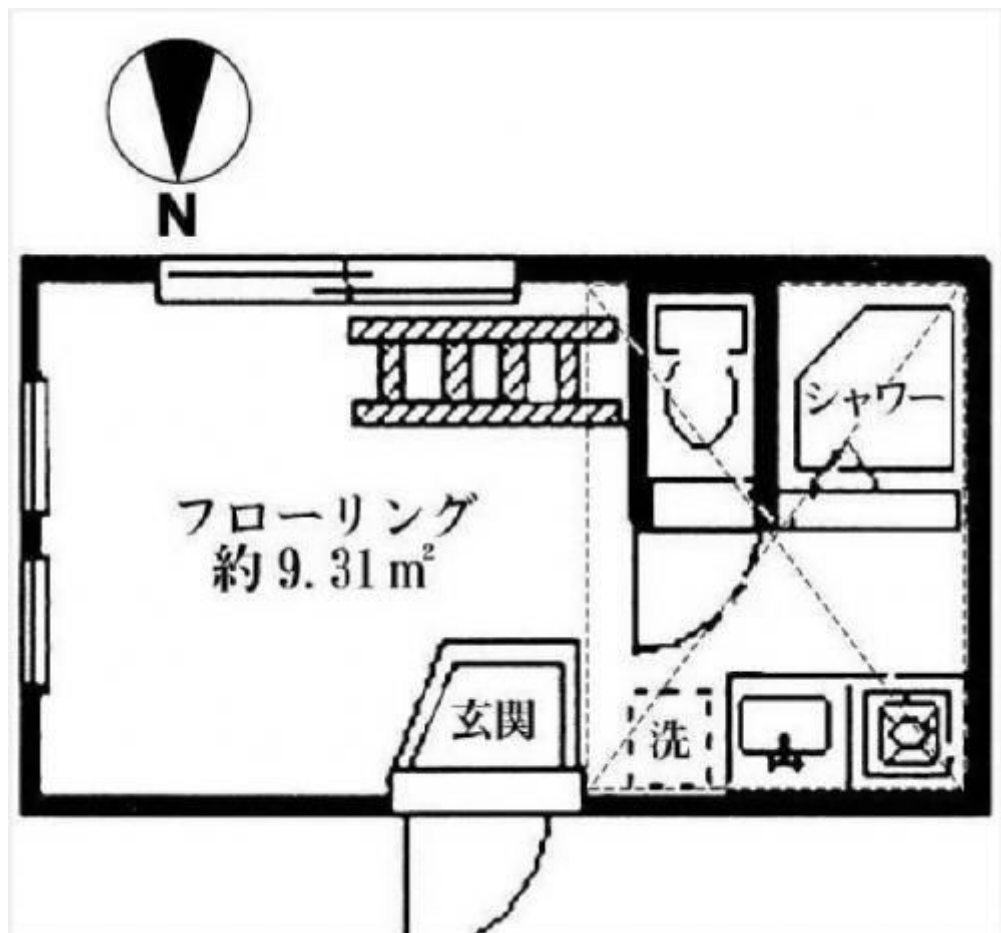

## グレースアリス

賃料	面積/間取	所在階	管理費・共益費	敷金	礼金
5.2万円	9.31㎡ / 1R	2階	3,000円	-	-

### 物件概要

所在地	東京都練馬区旭丘1丁目				
交通	西武池袋線「江古田」駅より徒歩8分 都営大江戸線「新江古田」駅より徒歩11分				
賃料	5.2万円	管理費・共益費	3,000円		
敷金	-	礼金	-		
保証金	-	権利金	-		
面積/間取り	9.31㎡/1R 洋室1畳1室	部屋の向き	南西		
築年月（築年数）	2010年8月（築14年）	契約期間	2年		
種別/構造	賃貸アパート/木造	部屋/所在階/階建	201/2階/地上2階		
現況/入居時期	空家/即時	状態	募集中		
物件番号	0332				