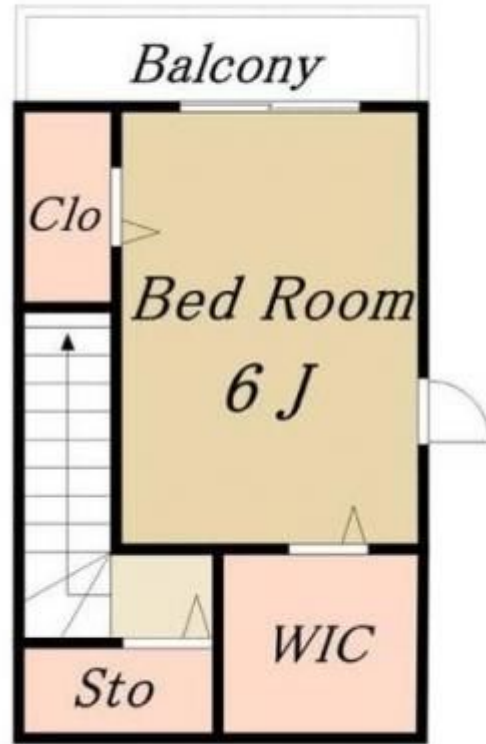

# J・Base

賃料	面積/間取	所在階	管理費・共益費	敷金	礼金
12万円	42.96m <sup>2</sup> / 1LDK			1ヶ月	1ヶ月

## 物件概要

所在地	東京都練馬区旭丘1丁目				
交通	西武池袋線「江古田」駅より徒歩10分 都営大江戸線「新江古田」駅より徒歩7分				
賃料	12万円	敷金	1ヶ月		
礼金	1ヶ月	保証金	-		
権利金	-	面積/間取り	42.96m <sup>2</sup> /1LDK LDK7.1畳1室 / 洋室6畳1室		
築年月（築年数）	2014年9月（築10年）	契約期間	2年		
種別/構造	賃貸中古戸建/軽量鉄骨	部屋/所在階/階建	2F/地上2階		
現況/入居時期	空家/即時	状態	募集中		
物件番号	0480				