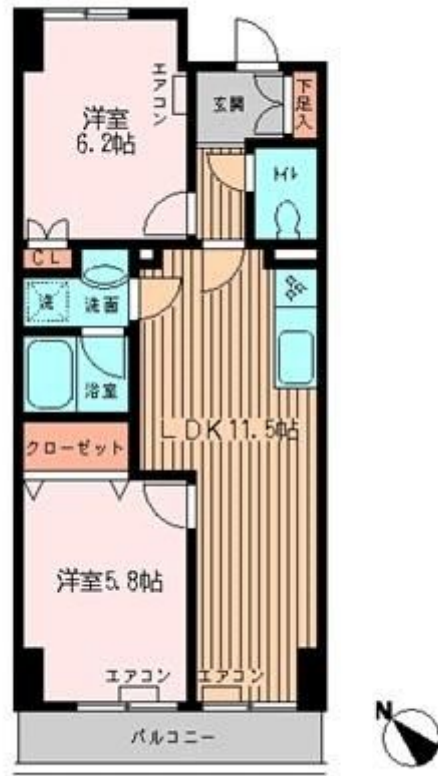

## ジェミニA館

| 賃料     | 面積/間取         | 所在階 | 管理費・共益費 | 敷金  | 礼金  |
|--------|---------------|-----|---------|-----|-----|
| 13.4万円 | 50.67㎡ / 2LDK | 5階  |         | 1ヶ月 | 1ヶ月 |

### 物件概要

|           |                     |          |  |  |  |
|-----------|---------------------|----------|--|--|--|
| 所在地       | 東京都中野区江原町2丁目        |          |  |  |  |
| 交通        | 都営大江戸線「新江古田」駅より徒歩1分 |          |  |  |  |
| 賃料        | 13.4万円              | 敷金       | 1ヶ月  |  |  |
| 礼金        | 1ヶ月                 | 保証金      | -  |  |  |
| 権利金       | -                   | 面積/間取り   | 50.67㎡/2LDK 洋室6.2畳1室 / 洋室5.8畳1室 / LDK11.5畳1室 |  |  |
| 部屋の向き     | 南西                  | 築年月（築年数） | 1997年6月（築27年）                                |  |  |
| 契約期間      | 2年                  | 種別/構造    | 賃貸マンション/RC                                   |  |  |
| 部屋/所在階/階建 | 505/5階/地上6階         | 現況/入居時期  | 居住中/2018年10月 下旬                              |  |  |
| 状態        | 募集中                 |          |  |  |  |
| 物件番号      | 0554                |          |  |  |  |