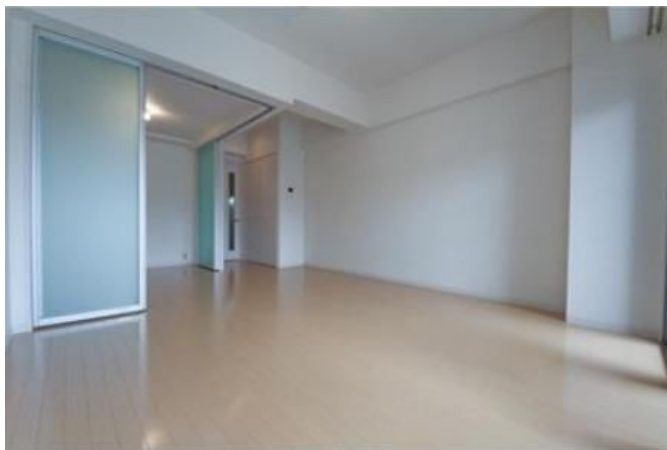

グレイスフォート

賃料	面積/間取	所在階	管理費・共益費	敷金	礼金
13万円	40.56㎡ / 1LDK	2階		1ヶ月	2ヶ月

物件概要

所在地	東京都板橋区向原2丁目		
交通	東京メトロ有楽町線「小竹向原」駅より徒歩4分 東京メトロ副都心線「小竹向原」駅より徒歩4分		
賃料	13万円	敷金	1ヶ月
礼金	2ヶ月	保証金	-
権利金	-	面積/間取り	40.56㎡/1LDK 洋室5.4畳1室 / LD11.9畳1室
部屋の向き	南	築年月（築年数）	2008年8月（築16年）
契約期間	2年	種別/構造	賃貸マンション/RC
部屋/所在階/階建	206/2階/地上3階	現況/入居時期	空家/即時
状態	募集中		
物件番号	0075		

※図面と現況に相違がある場合は現況優先と致します。

※写真は203号室です。実際の募集住戸と異なる場合がございます。

※写真は203号室です。
実際の募集住戸と異なる場合がございます。

※写真は203号室です。
実際の募集住戸と異なる場合がございます。

※写真は203号室です。
実際の募集住戸と異なる場合がございます。

※写真は203号室です。
実際の募集住戸と異なる場合がございます。

※写真は203号室です。実際の募集住戸と異なる場合がございます。