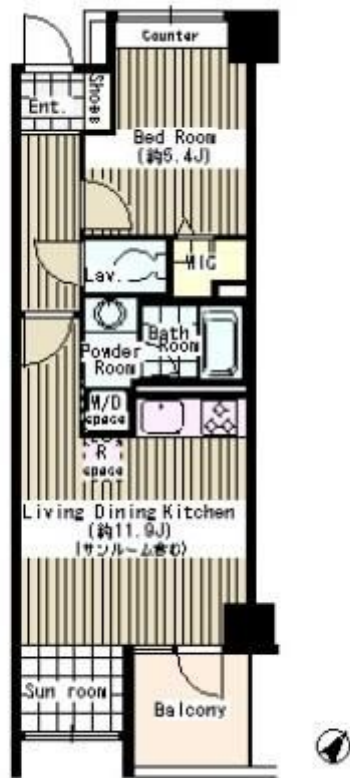

グレイスフォート

賃料	面積/間取	所在階	管理費・共益費	敷金	礼金
13万円	40.56㎡ / 1LDK	2階		1ヶ月	2ヶ月

物件概要

所在地	東京都板橋区向原2丁目		
交通	東京メトロ有楽町線「小竹向原」駅より徒歩4分 東京メトロ副都心線「小竹向原」駅より徒歩4分		
賃料	13万円	敷金	1ヶ月
礼金	2ヶ月	保証金	-
権利金	-	面積/間取り	40.56㎡/1LDK 洋室5.4畳1室 / LD11.9畳1室
部屋の向き	南	築年月（築年数）	2008年8月（築16年）
契約期間	2年	種別/構造	賃貸マンション/RC
部屋/所在階/階建	206/2階/地上3階	現況/入居時期	空家/即時
状態	募集中		
物件番号	0075		

※図面と現況に相違がある場合は現況優先と致します。

※写真は203号室です。実際の募集住戸と異なる場合がございます。

※写真は203号室です。
実際の募集住戸と異なる場合がございます。

※写真は203号室です。
実際の募集住戸と異なる場合がございます。

※写真は203号室です。
実際の募集住戸と異なる場合がございます。

※写真は203号室です。
実際の募集住戸と異なる場合がございます。

※写真は203号室です。実際の募集住戸と異なる場合がございます。