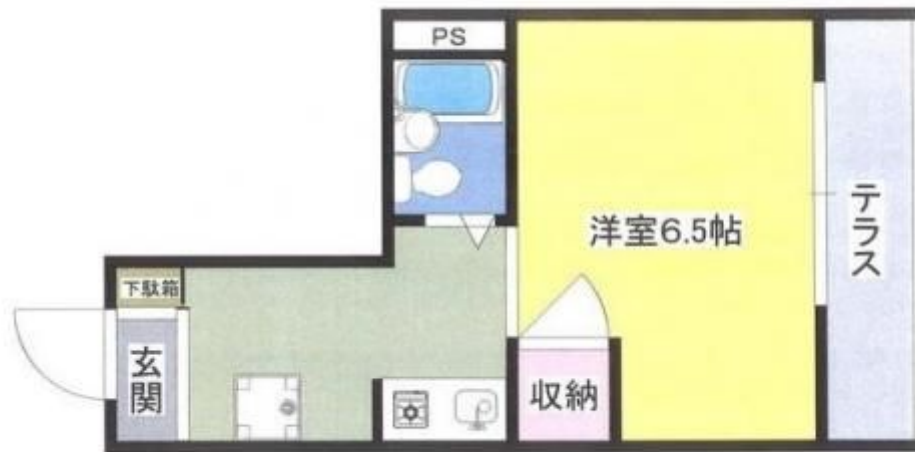

## パインブリッジハイツ

賃料	面積/間取	所在階	管理費・共益費	敷金	礼金
5.3万円	21m <sup>2</sup> / 1K	1階		1ヶ月	1ヶ月

### 物件概要

所在地	東京都練馬区旭丘1丁目				
交通	西武池袋線「江古田」駅より徒歩2分 都営大江戸線「新江古田」駅より徒歩6分				
賃料	5.3万円	敷金	1ヶ月		
礼金	1ヶ月	保証金	-		
権利金	-	面積/間取り	21m <sup>2</sup> /1K 洋室6.5畳1室 / K3畳1室		
築年月（築年数）	1993年9月（築31年）	契約期間	2年		
種別/構造	賃貸マンション/RC	部屋/所在階/階建	102/1階/地上3階		
現況/入居時期	空家/即時	状態	募集中		
物件番号	0614				