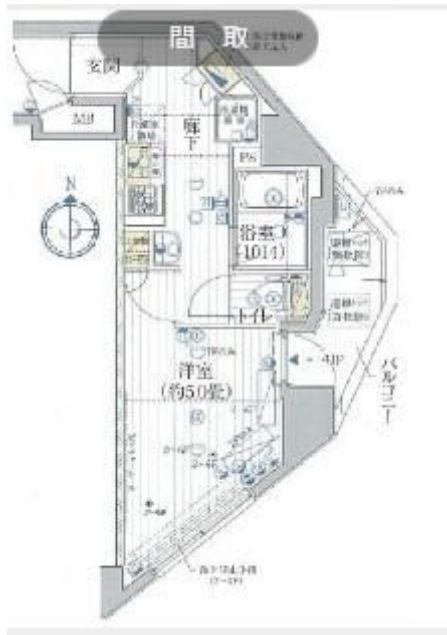

プレール・ドゥーク豊島園

賃料	面積/間取	所在階	管理費・共益費	敷金	礼金
6.8万円	20.63m ² / 1K	5階	8,000円	-	1ヶ月

物件概要

所在地	東京都練馬区練馬3丁目				
交通	西武池袋線「練馬」駅より徒歩6分 都営大江戸線「豊島園」駅より徒歩5分				
賃料	6.8万円	管理費・共益費	8,000円		
敷金	-	礼金	1ヶ月		
保証金	-	権利金	-		
面積/間取り	20.63m ² /1K 洋室5畳1室	築年月（築年数）	2008年4月（築16年）		
契約期間	2年	種別/構造	賃貸マンション/RC		
部屋/所在階/階建	402/5階/地上9階	現況/入居時期	空家/即時		
状態	募集中				
物件番号	0087				

内観3

内観11

内観9

内観6

内観8

内観12

連絡先 03-5926-5731
10: 00~19: 00 定休日 水曜日
<https://www.rexliss.com/bukken?id=564>