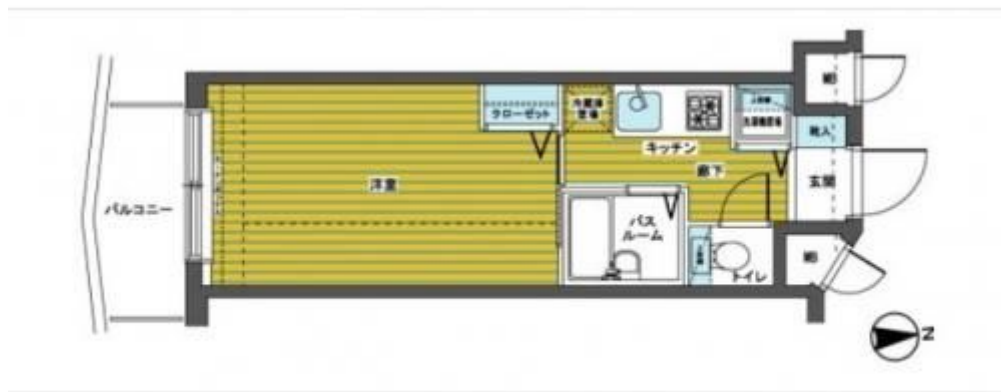

トーシンフェニックス練馬

| 賃料 | 面積/間取 | 所在階 | 管理費・共益費 | 敷金 | 礼金 |
|-------|-------------------------|-----|---------|-----|-----|
| 6.9万円 | 22.2m ² / 1K | 8階 | 8,000円 | 1ヶ月 | 1ヶ月 |

物件概要

| | | | | | |
|----------|---------------------------------------|-----------|--------------|--|--|
| 所在地 | 東京都練馬区練馬3丁目 | | | | |
| 交通 | 西武池袋線「練馬」駅より徒歩6分 都営大江戸線「練馬」駅より徒歩6分 | | | | |
| 賃料 | 6.9万円 | 管理費・共益費 | 8,000円 | | |
| 敷金 | 1ヶ月 | 礼金 | 1ヶ月 | | |
| 保証金 | - | 権利金 | - | | |
| 面積/間取り | 22.2m ² /1K 洋室7.6畳1室 | 部屋の向き | 南 | | |
| 築年月（築年数） | 2002年3月（築22年） | 契約期間 | 2年 | | |
| 種別/構造 | 賃貸マンション/SRC | 部屋/所在階/階建 | 802/8階/地上11階 | | |
| 現況/入居時期 | 空家/即時 | 状態 | 募集中 | | |
| 物件番号 | 0116 | | | | |