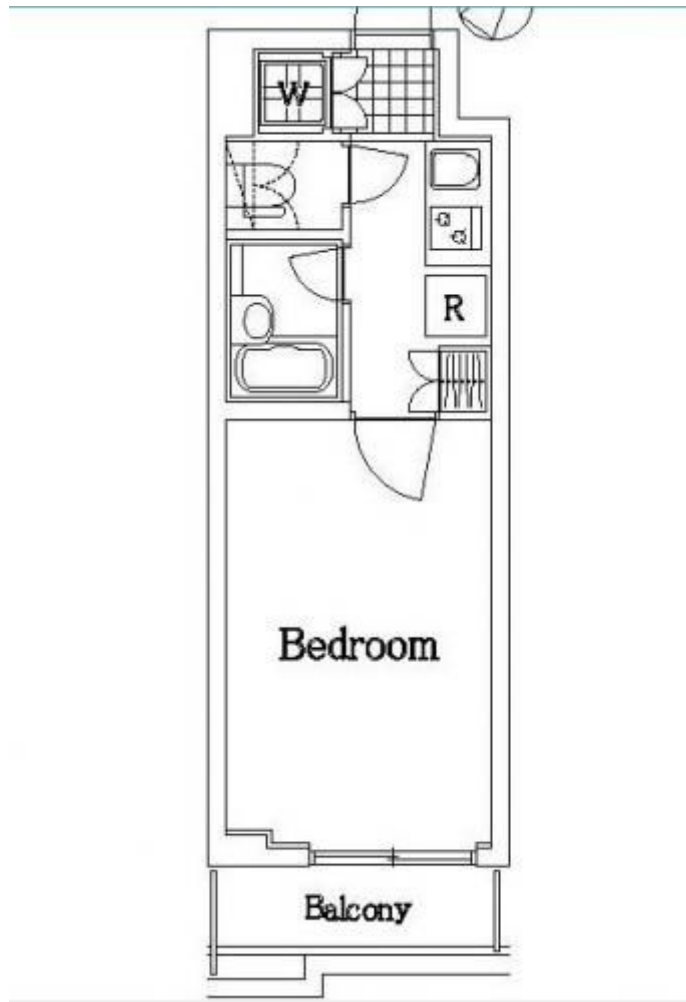

ループル豊玉伍番館

賃料	面積/間取	所在階	管理費・共益費	敷金	礼金
7.1万円	20.25㎡ / 1K	2階	6,000円	-	1ヶ月

物件概要

所在地	東京都練馬区豊玉北2丁目				
交通	都営大江戸線「新江古田」駅より徒歩7分 西武池袋線「桜台」駅より徒歩6分				
賃料	7.1万円	管理費・共益費	6,000円		
敷金	-	礼金	1ヶ月		
保証金	-	権利金	-		
面積/間取り	20.25㎡/1K 洋室1畳1室	部屋の向き	南東		
築年月（築年数）	2006年7月（築18年）	契約期間	2年		
種別/構造	賃貸マンション/RC	部屋/所在階/階建	207/2階/地上5階		
現況/入居時期	空家/相談	状態	募集中		
物件番号	0437				