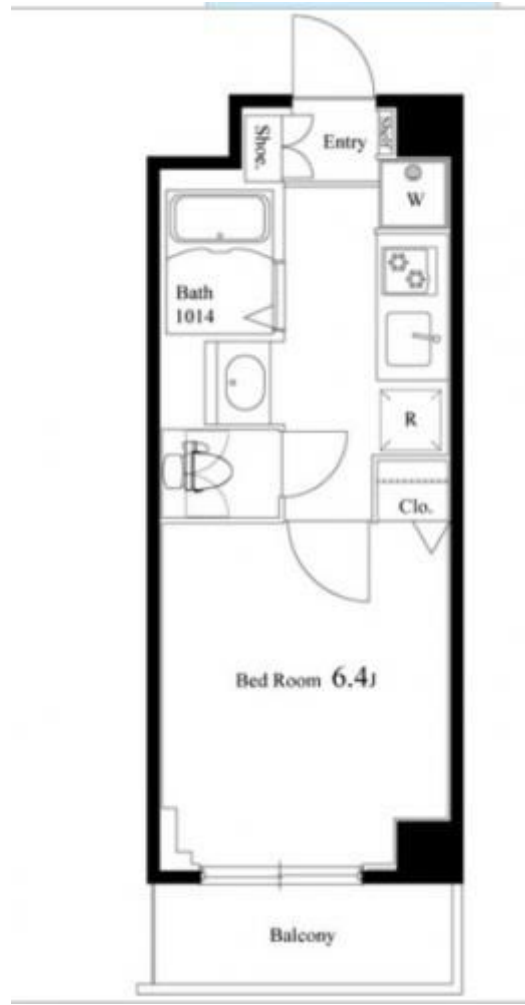

グラディート練馬春日町

賃料	面積/間取	所在階	管理費・共益費	敷金	礼金
7.2万円	21m ² / 1K	3階	8,000円	1ヶ月	-

物件概要

所在地	東京都練馬区春日町6丁目				
交通	都営大江戸線「練馬春日町」駅より徒歩1分				
賃料	7.2万円	管理費・共益費	8,000円		
敷金	1ヶ月	礼金	-		
保証金	-	権利金	-		
面積/間取り	21m ² /1K 洋室6.7畳1室	築年月（築年数）	2006年6月（築18年）		
契約期間	2年	種別/構造	賃貸マンション/RC		
部屋/所在階/階建	408/3階/地上6階	現況/入居時期	空家/即時		
状態	募集中				
物件番号	0155				