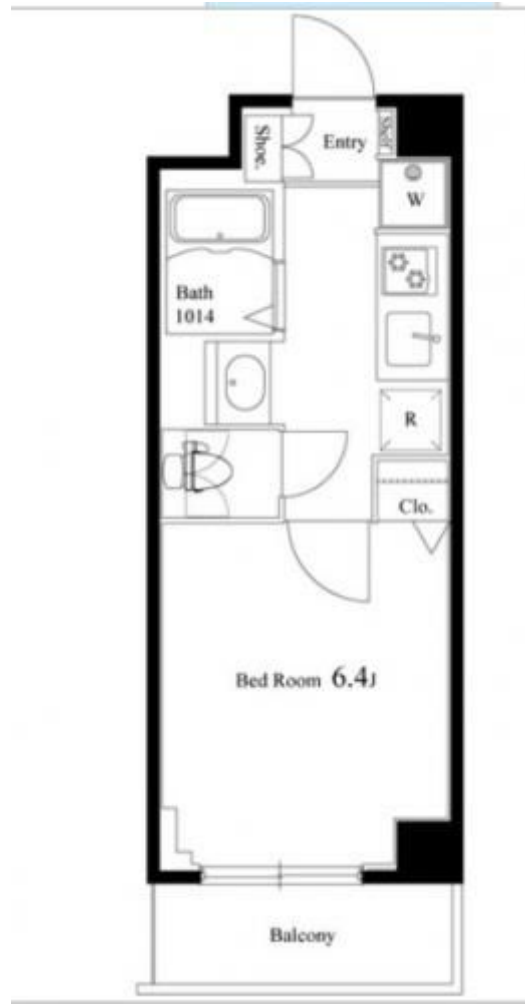

グラディート練馬春日町

賃料	面積/間取	所在階	管理費・共益費	敷金	礼金
7.4万円	21m ² / 1K	3階	8,000円	1ヶ月	-

物件概要

所在地	東京都練馬区春日町6丁目				
交通	都営大江戸線「練馬春日町」駅より徒歩1分				
賃料	7.4万円	管理費・共益費	8,000円		
敷金	1ヶ月	礼金	-		
保証金	-	権利金	-		
面積/間取り	21m ² /1K 洋室6.7畳1室	築年月（築年数）	2006年6月（築18年）		
契約期間	2年	種別/構造	賃貸マンション/RC		
部屋/所在階/階建	311/3階/地上6階	現況/入居時期	空家/即時		
状態	募集中				
物件番号	0154				