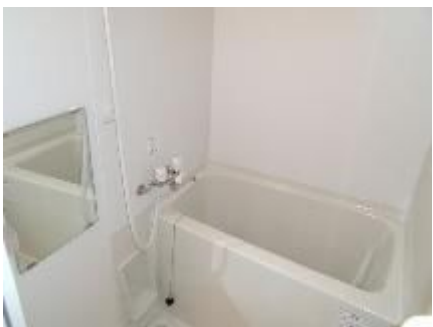

### 物件概要

所在地	東京都豊島区目白5丁目				
交通	西武池袋線「椎名町」駅より徒歩4分 西武新宿線「下落合」駅より徒歩11分				
賃料	7.7万円	管理費・共益費	8,000円		
敷金	-	礼金	1ヶ月		
保証金	-	権利金	-		
面積/間取り	21.17m <sup>2</sup> /1K 洋室6.1 畳1室	築年月（築年数）	2011年4月（築13年）		
契約期間	2年	種別/構造	賃貸マンション/RC		
部屋/所在階/階建	903/9階/地上10階	現況/入居時期	空家/即時		
状態	募集中				
物件番号	0106				